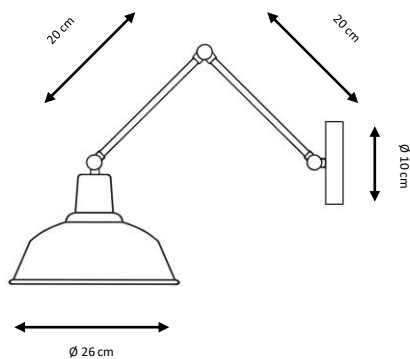

BOQUERIA MINI

1 x E27 LED A60 máx. 10 W **X**

Ref. B 125/1

Aplique metálico, pantalla Boquería Mini Ø 26 cm.

Acabados:

Blanco, negro, óxido.

Metal wall lamp , Boqueria Mini shade Ø 26 cm.

Finishes:

White, black, rust.