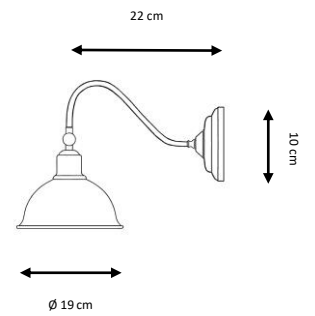

COLMAR

Ref. 6350

Aplique metálico.

Acabados:

Verde, negro, blanco, óxido, blanco decapado, níquel satinado.

Metal wall lamp.

Finishes:

Green, black, white, rust, scraped white, satin nickel.

1 x E27 LED A60 máx. 10 W **X**

1 x E27 LED A60 máx. 10 W **X**