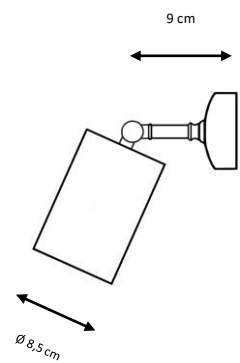

CILINDRO

Ref. 1210

Foco metálico.

Acabados:

Negro, blanco, óxido.

Metal ceiling lamp.

Finishes:

Black, white, rust.

1 x E27 LED A60 máx. 10 W **X**