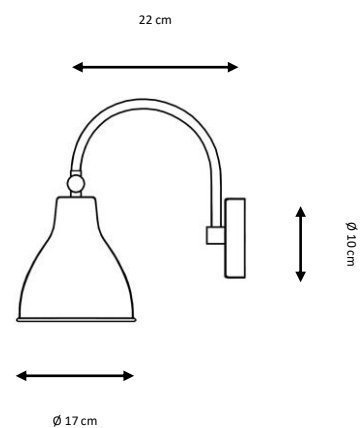

DIJON MINI

Ref. 2245

Aplique metálico.

Acabados:

Blanco, negro, blanco decapado.

Metal wall lamp.

Finishes:

White, black, scraped white.

1 x E27 LED A60 máx. 10 W **X**