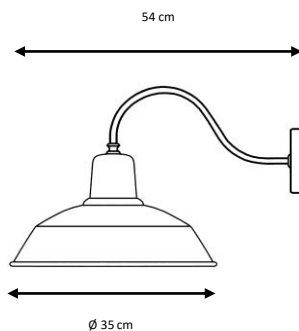

BOQUERIA

1 x E27 LED A60 máx. 15 W **X**

Ref. BC135

Aplique metálico, con pantalla Boquería Ø 35 cm.

Acabados:

Pantalla: verde, negro, blanco, rojo.

Brazo: negro o a juego con la pantalla.

Metal wall lamp. Boquería shade Ø 35 cm.

Finishes:

Shade: green, black, white, red.

Bracket: black, or matched to the shade's finish.