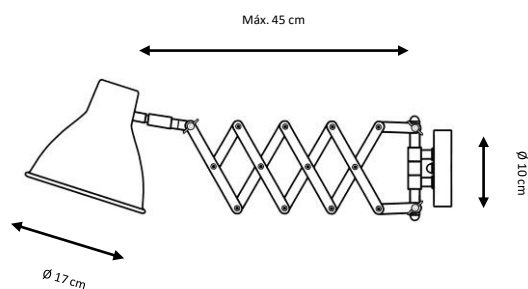

BALLESTA

1 x E27 LED A60 máx. 10 W **X**

Ref. 1007

Aplique metálico con brazo extensible y giratorio.

Metal wall lamp with extendible swivel arm.

Acabados:

Pantalla: negro, verde, beige.

Brazo: latón envejecido (patiné).

Finishes:

Shade: black, green, beige.

Bracket: old brass.