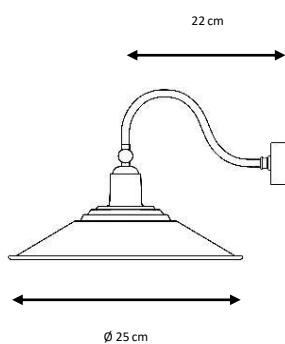

NORDIC

 1 x E27 LED A60 máx. 10 W **X**

 1 x E27 LED A60 máx. 10 W **X**

Ref. 3155

Aplique metálico.

Metal wall lamp .

Acabados:

Pantalla: verde, negro, beige, latón natural, latón envejecido.