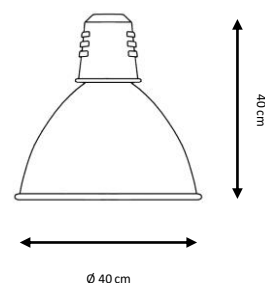

RD

-  1 x E27 LED A60 máx. 15 W **X**
-  1 x E27 LED GLOBE máx. 18 W **X**

Ref. V-545

Lámpara de suspensión metálica con cable tensor de acero.

Metal suspended lamp with steel wire.

Acabados:

Blanco, negro, rojo, aluminio pulido, gris plata.