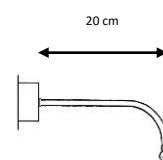

RIZADO

Ref. 2110

Ref. 2100

1 x E27 LED A60 máx. 10 W

X

Ref. 2100 / ref. 2110

Aplique metálico.

Metal wall lamp.

Acabados:

Blanco, negro, latón satinado, latón envejecido (patiné), níquel satinado, óxido, gris plata, blanco decapado.

Finishes:

White, black, satin brass, old brass, satin nickel, rust, silver grey, scraped white.