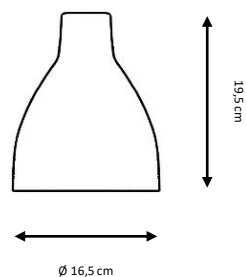

DIJON

1 x E27 LED A60 máx. 10 W **X**

Ref. 945

Lámpara de suspensión metálica con cable textil.

Acabados:

Verde, negro, blanco, rojo, azul turquesa, mostaza.

Metal suspended lamp with textile flex.

Finishes:

Green, black, white, red, turquoise blue, mustard.