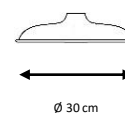

BOQUERIA PLANA

Ref. 224

Ref. 235

1 x E27 LED A60 máx. 10 W **X**

1 x E27 LED A60 máx. 10 W **X**

Ref. 224 / 230 / 235

Lámpara de suspensión metálica, con cable tensor de acero.

Acabados:

Verde, negro, azul, blanco, rojo, gris plata, níquel, blanco decapado, óxido.

Metal suspended lamp with steel wire.

Finishes:

Green, black, blue, white, red, silver grey, satin nickel, scraped white, rust.