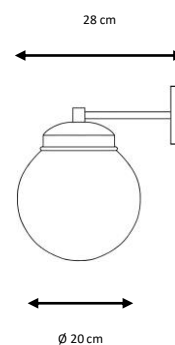

GLOBO

Ref. 6630

Aplique metálico con globo de vidrio opal brillo.

Acabados:

Blanco, negro, latón envejecido (patiné), níquel satinado.

1 x E27 LED A60 máx. 10 W

X

Metal wall lamp with bright opal glass shade.

Finishes:

White, black, old brass, satin nickel.