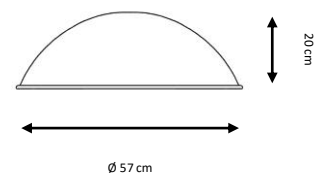

ANTEA

- 1 x E27 LED A60 máx. 15 W **X**
- 1 x E27 LED GLOBE máx. 18 W **X**

Ref. 536

Lámpara de suspensión metálica con cable tensor de acero.

Metal suspended lamp with steel wire.

Acabados:

Negro, blanco, rojo.

Finishes:

Black, white, red.