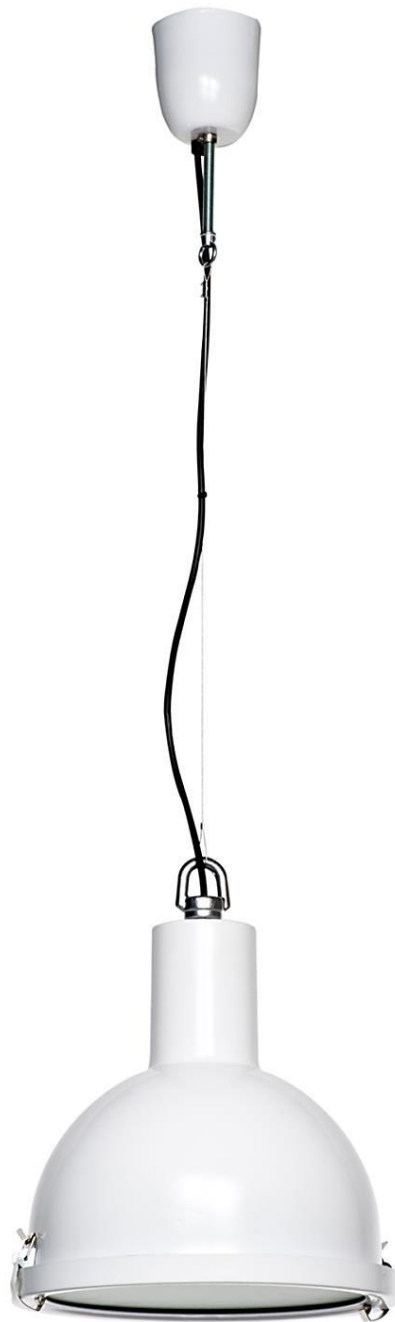

Metal suspended lamp.

Acabados:

Negro, azul, blanco, rojo, gris plata.

Finishes:

Black, blue, white, red, silver grey.

DS

Ref. CR-521

Ref. CR-527

1 x E27 LED A60 máx. 15 W X

Ref. CR-521 / CR-527

Lámpara de suspensión metálica, con cable tensor de acero.

Acabados:

Negro, azul, blanco, rojo, gris plata.

Incluye difusor de vidrio templado.

Metal suspended lamp with steel wire.