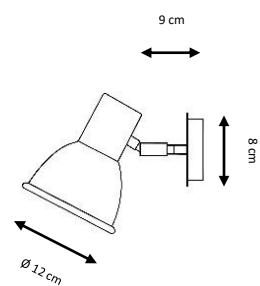

DS

1 x E14 LED máx. 6 W

X

1 x GU10 LED máx. 5,5 W

X

Ref. 3048

Aplique metálico.

Metal wall lamp.

Acabados:

Blanco, negro, óxido, blanco decapado.

Finishes:

White, black, rust, scraped white.