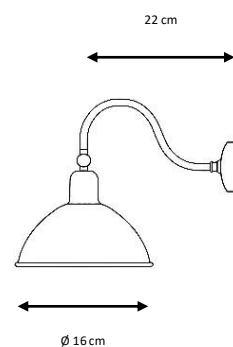

Aplique metálico.

Metal wall lamp.

Acabados:

Blanco, negro, blanco decapado.

Finishes:

White, black, scraped white.

ATELIER

Ref. 3125