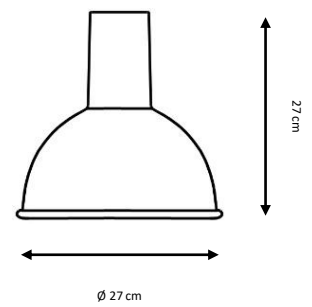

1 x E27 LED A60 máx. 15 W X

Ref. CR-521 / CR-527

Lámpara de suspensión metálica, con cable tensor de acero.

Acabados:

Negro, azul, blanco, rojo, gris plata.

Incluye difusor de vidrio templado.

Metal suspended lamp with steel wire.

Finishes:

Black, blue, white, red, silver grey.

Tempered glass diffuser included.