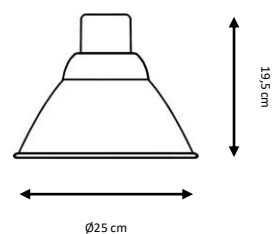

SIGMA

1 x E27 LED A60 máx. 10 W **X**

Ref. 965

Lámpara de suspensión metálica con cable textil.

Metal suspended lamp with textile flex.

Acabados:

Verde, negro, blanco, azul, rojo.

Finishes:

Green, black, white, blue, red.