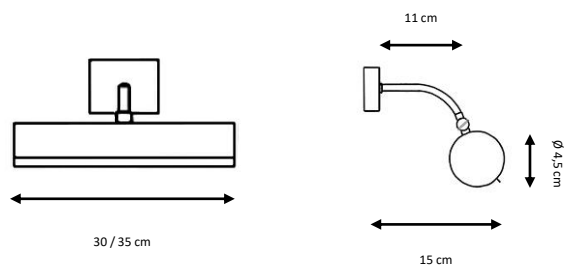

APLIQUE DE CUADRO

2 x E14 LED máx. 6 W

X

Ref. 1030

Aplique metálico.

Acabados:

Latón envejecido (patiné), óxido, blanco decapado, níquel satinado.

Metal wall lamp.

Finishes:

Old brass, rust, scraped white, satin nickel.