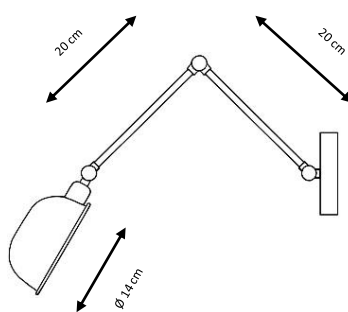

BOSTON

1 x E14 LED máx. 6 W

X

Ref. 3120

Aplique metálico.

Acabados:

Blanco, negro, latón envejecido (patiné), óxido, blanco decapado.

Metal wall lamp.

Finishes:

White, black, old brass, rust, scraped white.