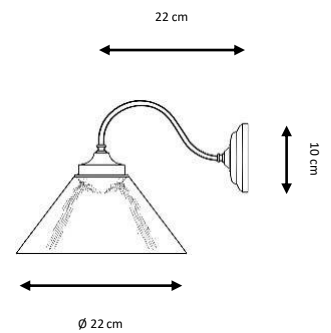

CONIC

Ref. 6445/4

Aplique metálico con tulipa de vidrio.

Acabados:

Latón envejecido (patiné), cromado, níquel satinado.

Metal wall lamp with glass shade.

Finishes:

Old brass, chrome, satin nickel.

- 1 x E27 LED A60 máx. 10 W **X**
- 1 x E27 LED A60 máx. 10 W **X**