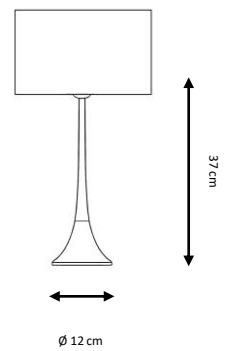

1 x E27 LED A60 máx. 10 W

X

JAZZ

1 x E27 LED A60 máx. 8 W

X

Ref. 7300

Sobremesa de latón.

Brass table lamp.