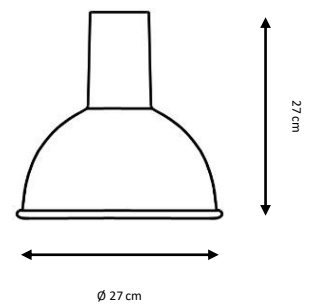

1 x E27 LED A60 máx. 15 W X

Ref. CR-522 / CR-528

Lámpara de suspensión metálica, con tensor de acero.

Acabados:

Negro, blanco, rojo, gris plata, óxido.

Incluye difusor de vidrio templado.

Metal suspended lamp with steel wire.

Finishes:

Black, white, red, silver grey, rust.

Tempered glass diffuser included.