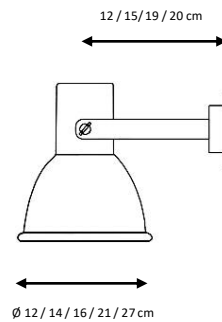

DS

Ø 12, Ø 14, Ø 16

1 x E27 LED A60 máx. 10 W **X**

Ø 21, Ø 27

1 x E27 LED A60 máx. 15 W **X**

Ref. 3045

Aplique metálico orientable.

Diámetros disponibles: 12, 14, 16, 21 y 27 cm.