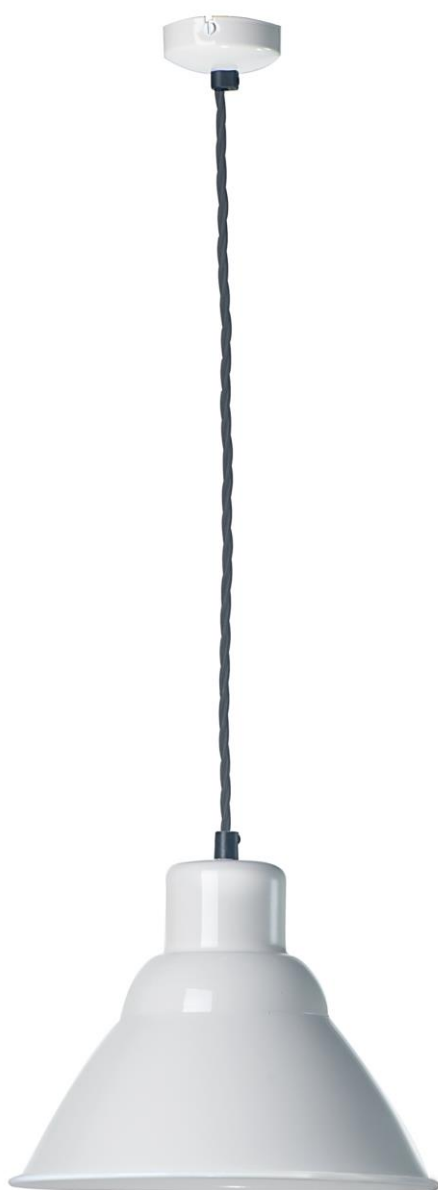

SIGMA

1 x E27 LED A60 máx. 10 W **X**

Ref. 965

Lámpara de suspensión metálica con cable textil.

Metal suspended lamp with textile flex.

Acabados:

Verde, negro, blanco, azul, rojo.

Finishes:

Green, black, white, blue, red.