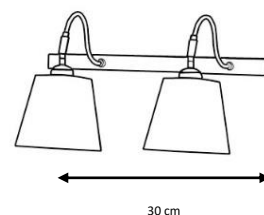

Ref. 6271 / 6272

Aplique metálico.

Acabados:

Óxido, blanco decapado.

Pantallas no incluidas.

Metal wall lamp.

Finishes:

Rust, scraped white.

Shades not included.

E27 LED A60 máx. 8 W

X