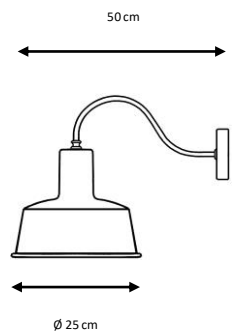

RI

1 x E27 LED A60 máx. 15 W **X**

Ref. BC325

Aplique metálico, con pantalla RI Ø 25 cm.

Acabados:

Pantalla: verde, negro, blanco, rojo.

Brazo: negro o a juego con la pantalla.

Metal wall lamp, shade Ø 25 cm.

Finishes:

Shade: green, black, white, red.

Bracket: black, or matched to the shade's finish.