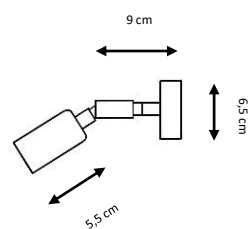

SPOT

Ref. 5090

Aplique metálico.

Acabados:

Negro, blanco, níquel satinado, cromado, óxido, blanco decapado.

Metal wall lamp.

Finishes:

Black, white, satin nickel, chrome, rust, scraped white.

1 x GU10 LED máx. 5,5 W

X