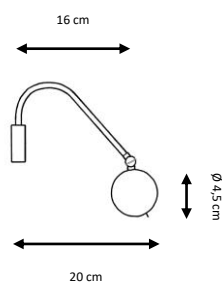

Latón envejecido (patiné), óxido, blanco decapado, níquel satinado.

Metal wall lamp .

Finishes:

Old brass, rust, scraped white, satin nickel.

APLIQUE DE CUADRO

4 x E14 LED máx. 6 W

X

Ref. 1035/2