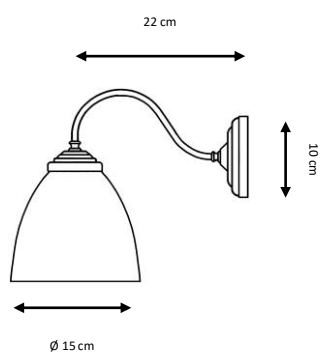

DOME

1 x E27 LED A60 máx. 8 W

X

Ref. 6462

Aplique metálico con tulipa de vidrio.

Metal wall lamp with glass shade.

Acabados:

Latón envejecido (patiné), cromado, níquel satinado.

Finishes:

Old brass, chrome, satin nickel.