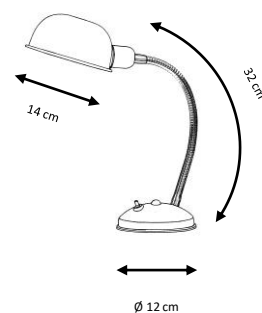

BOSTON

Ref. 4053

Sobremesa metálico con flexo.

Acabados:

Negro, rojo.

Metal table lamp, with flexible arm.

Finishes:

Black, red.

1 x E14 LED máx. 6 W

X