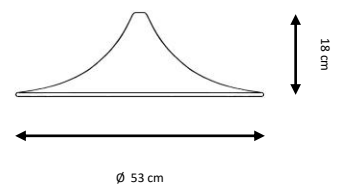

FUJI

- 1 x E27 LED A60 máx. 15 W **X**
- 1 x E27 LED GLOBE máx. 18 W **X**

Ref. 538

Lámpara de suspensión metálica con cable textil.

Metal suspended lamp with textile flex.

Acabados:

Negro, blanco.

Finishes:

Black, white.