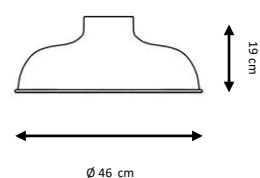

Lámpara de suspensión metálica, con cable tensor de acero.

Acabados:

Negro, blanco, rojo.

Metal suspended lamp with steel wire.

Finishes:

Black, white, red.

JOLIE

1 x E27 LED A60 máx. 15 W **X**