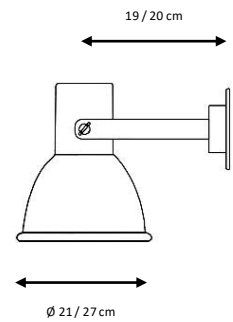

DS

Ref. CR-3045

Aplique metálico orientable.

Diámetros disponibles: 21 y 27 cm.

Incluye difusor de vidrio.

Acabados:

Verde, negro, blanco, rojo, gris plata, óxido, blanco decapado.

Metal wall lamp.

Available diameters: 21, 27 cm.

Glass diffuser included.

Finishes:

Green, black, white, red, silver grey, rust, scraped white.

1 x E27 LED A60 máx. 15 W **X**