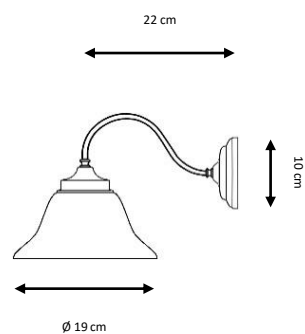

Metal wall lamp .

Finishes:

Shade: Black, old brass.

Bracket: old brass.

CLOCHE

Ref. 6445/1

Aplique metálico con tulipa de vidrio.

Acabados: