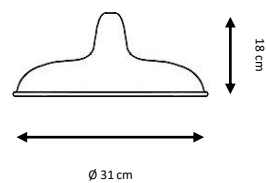

CHINO

- 1 x E27 LED A60 máx. 10 W **X**
- 1 x E27 LED A60 máx. 10 W **X**
- 1 x E27 LED ST64 máx. 10 W **X**

Ref. 935

Lámpara de suspensión metálica con cable textil.

Metal suspended lamp with textile flex.

Acabados:

Verde, negro, blanco, rojo.

Finishes:

Green, black, white, red.