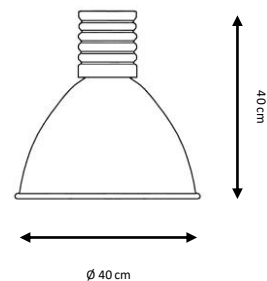

RD

- 1 x E27 LED A60 máx. 15 W **X**
- 1 x E27 LED GLOBE máx. 18 W **X**

Ref. R-540

Lámpara de suspensión metálica con cable tensor de acero.

Metal suspended lamp with steel wire.

Acabados:

Blanco, negro, rojo, aluminio pulido, gris plata.

Finishes:

Black, white, red, polished aluminium, silver grey.