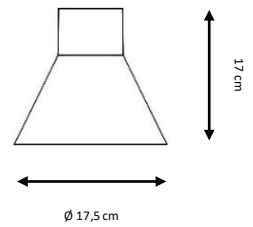

CERET

1 x E27 LED A60 máx. 10 W **X**

Ref. 940

Lámpara de suspensión metálica con cable textil.

Acabados:

Verde, negro, blanco, rojo, azul turquesa, mostaza.

Metal suspended lamp with textile flex.

Finishes:

Green, black, white, red, turquoise blue, mustard.