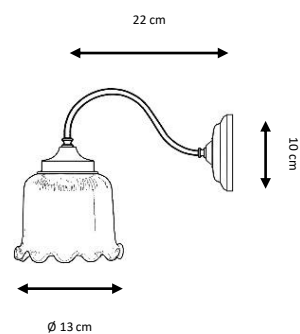

TULIP

- 1 x E27 LED A60 máx. 10 W **X**
- 1 x E27 LED A60 máx. 10 W **X**

Ref. 6445/5

Aplique metálico con tulipa de vidrio.

Acabados:

Latón envejecido (patiné), cromado, níquel satinado.

Metal wall lamp with glass shade.

Finishes:

Old brass, chrome, satin nickel.