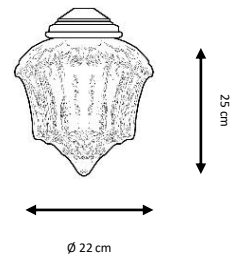

GLASS DECO

Ref. 600/1

Lámpara de techo con tija, tulipa de cristal transparente.

Acabados:

Latón natural, latón envejecido (patiné), cromado.

1 x E27 LED A60 máx. 8 W

X

Metal suspended lamp with pole, transparent glass shade.

Finishes:

Raw brass, old brass, chrome.