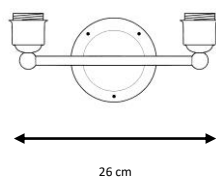

MONTBLANC

2 x E27 LED A60 máx. 8 W

X

Ref. 6030

Aplique metálico.

Acabados:

Óxido, blanco decapado.

Pantallas no incluidas.

Metal wall lamp.

Finishes:

Rust, scraped white.

Shades not included.