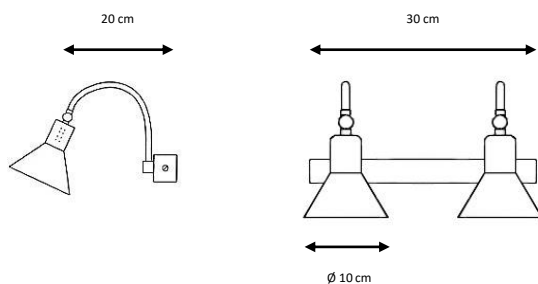

CAPUCHINO MINI

1 x G9 LED máx. 3,5 W

X

1 x GU10 LED máx. 5,5 W

X

6335

Aplique metálico.

Acabados:

Negro, blanco, níquel satinado, cromado, óxido, blanco decapado.

Metal wall lamp.

Finishes:

Black, white, satin nickel, chrome, rust, scraped white.