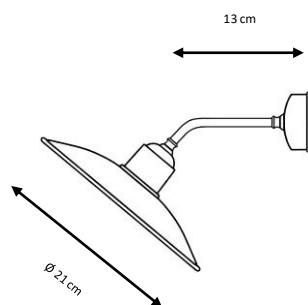

MINI PLANA

- 1 x E27 LED A60 máx. 10 W **X**
- 1 x E27 LED A60 máx. 10 W **X**
- 1 x E27 LED ST64 máx. 10 W **X**

Ref. 1127

Aplique metálico.

Metal wall lamp .

Acabados:

Latón satinado, latón envejecido (patiné).

Finishes:

Satin brass, old brass.