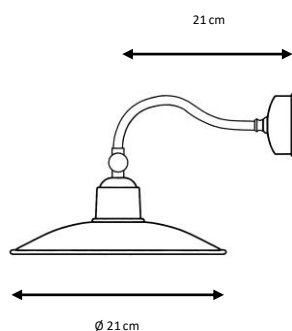

MINI PLANA

- 1 x E27 LED A60 máx. 10 W **X**
- 1 x E27 LED A60 máx. 10 W **X**
- 1 x E27 LED ST64 máx. 10 W **X**

Ref. 1126

Aplique metálico.

Metal wall lamp .

Acabados:

Latón satinado, latón envejecido (patiné).

Finishes:

Satin brass, old brass.