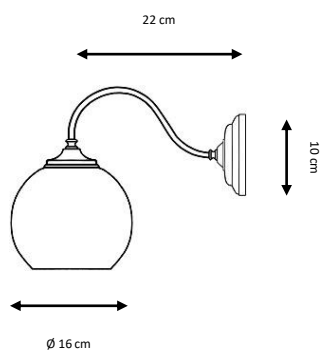

CLARA

1 x E27 LED A60 máx. 8 W

X

Ref. 6465

Aplique metálico con tulipa de vidrio.

Metal wall lamp with glass shade.

Acabados:

Latón envejecido (patiné), cromado, níquel satinado.

Finishes:

Old brass, satin nickel.