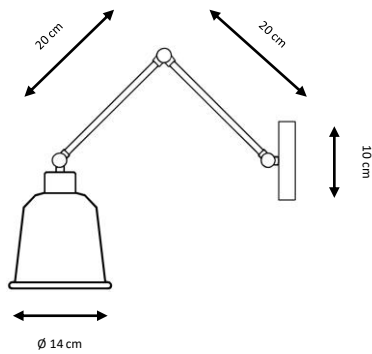

CAPSULE

1 x E27 LED A60 máx. 10 W **X**

Ref. 3165

Aplique metálico.

Metal wall lamp.

Acabados:

Blanco, negro, blanco decapado.

Finishes:

White, black, scraped white.