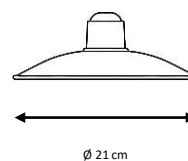

MINI PLANA

Ref. 990

- 1 x E27 LED A60 máx. 10 W **X**
- 1 x E27 LED A60 máx. 10 W **X**
- 1 x E27 LED ST64 máx. 10 W **X**

Ref. 990

Lámpara de suspensión metálica con cable textil.

Acabados:

Latón natural, latón envejecido (patiné).

Metal suspended lamp with textile flex.

Finishes:

Raw brass, old brass.

Ref. 995

Lámpara de suspensión metálica con tija.

Acabados:

Latón natural, latón envejecido (patiné).

Metal suspended lamp with pole.

Finishes:

Raw brass, old brass.