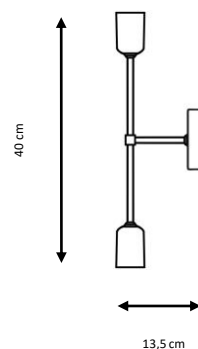

ECLIC

Ref. 6472

Aplique metálico.

Acabados:

Negro (brazo en latón envejecido)

Metal wall lamp.

Finishes:

Black (old brass bracket).

1 x E27 LED A60 máx. 8 W

X

1 x E27 LED ST64 máx. 8 W

X