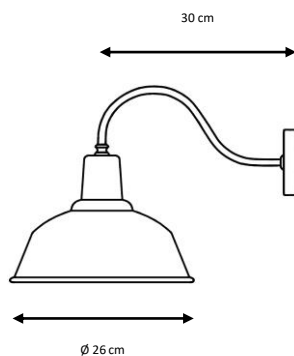

BOQUERIA MINI

1 x E27 LED A60 máx. 10 W **X**

Ref. BC125

Aplique metálico, pantalla Boquería Mini Ø 26 cm.

Acabados:

Pantalla: verde, negro, blanco, rojo.

Brazo: negro o a juego con la pantalla.

Metal wall lamp , Boqueria Mini shade Ø 26 cm.

Finishes:

Shade: green, black, white, red.

Bracket: black, or matched to the shade's finish.