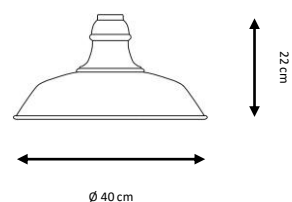

BARN

- 1 x E27 LED A60 máx. 15 W **X**
- 1 x E27 LED GLOBE máx. 18 W **X**

Ref. 505

Lámpara de suspensión metálica, con cable textil trenzado.

Acabados:

Verde, negro, blanco, blanco decapado, óxido.

Metal suspended lamp. Textile flex.

Finishes:

Green, black, white, scraped white, rust.