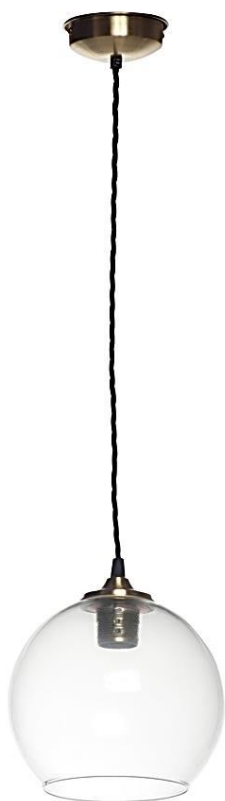

Metal suspended lamp with pole, transparent glass shade.

Finishes:

Raw brass, old brass, chrome.

PRISMATIC

Ref. 9200

Lámpara de suspensión con cadena y pantalla de vidrio.

Acabados:

Latón envejecido (patiné).

1 x E27 LED A60 máx. 10 W **X**

Metal suspended lamp with chain, glass shade.

Finishes:

Old brass.

CLARA

Ref. 697

Lámpara de techo con cable textil trenzado, tulipa de cristal transparente.

Ref. 697 Ø 20 cm.

Acabados:

Latón natural, latón envejecido (patiné), cromado.

Metal suspended lamp with textile twisted flex, transparent glass shade.

Ref. 697 Ø 20 cm.

Finishes:

Raw brass, old brass, chrome.

1 x E27 LED A60 máx. 10 W **X**