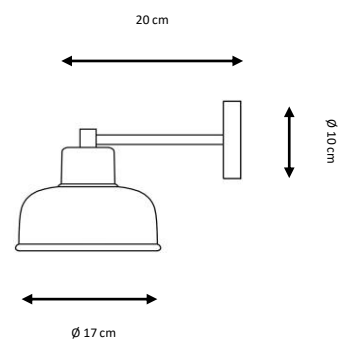

JOLIE MINI

Ref. 2250

Aplique metálico.

Acabados:

Blanco, negro, rojo.

Metal wall lamp.

Finishes:

White, black, red.

1 x E27 LED A60 máx. 10 W **X**