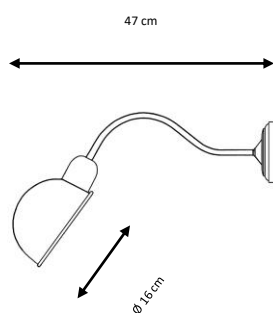

BISTRO

1 x E27 LED A60 máx. 10 W **X**

Ref. 6400

Aplique metálico.

Acabados:

Negro, latón envejecido (patiné), níquel satinado.

Metal wall lamp .

Finishes:

Black, old brass, satin nickel.