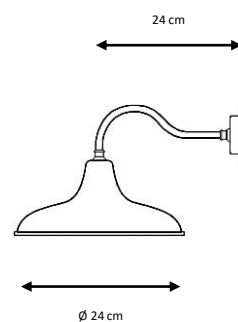

CHINO

1 x E27 LED A60 máx. 10 W **X**

1 x E27 LED A60 máx. 10 W **X**

Ref. 3040 / 3040 BL

Aplique metálico.

Acabados:

Pantalla: verde, negro, azul, rojo.

Ref. 3040 brazo negro.

Ref. 3040 BL latón envejecido (patiné).

Metal wall lamp.

Finishes:

Shade: green, black, blue, red.

Ref. 3040 black bracket.

Ref. 3040 BL old brass bracket.