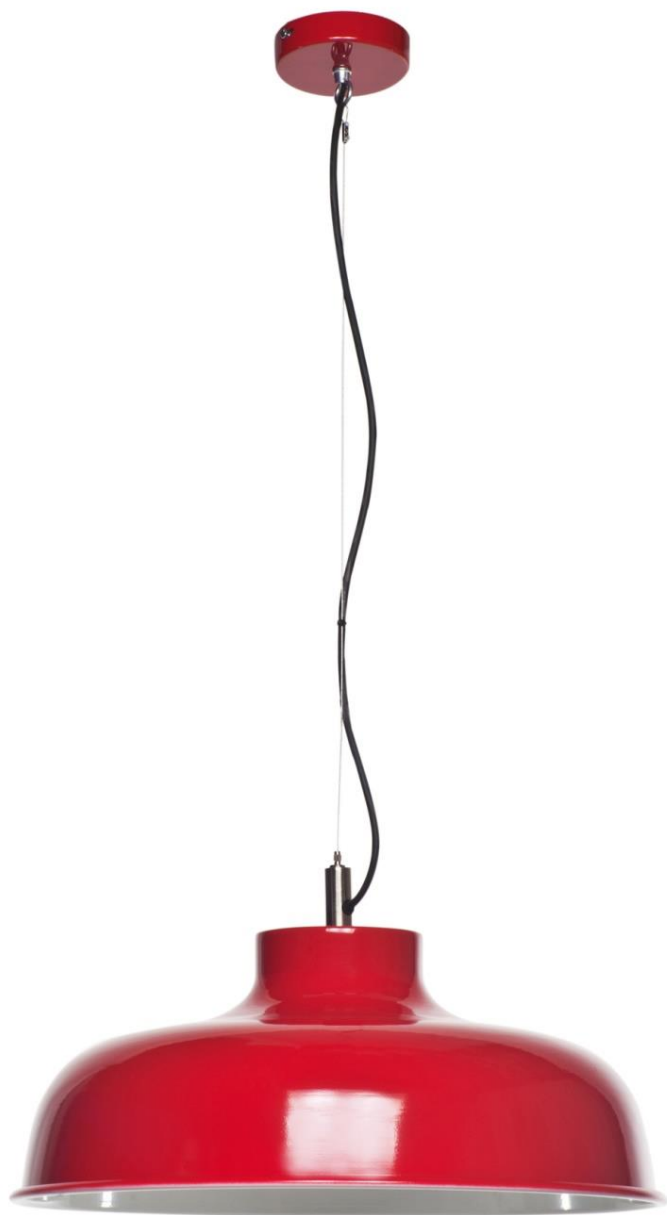

Metal suspended lamp with textile flex.

Acabados:

Blanco, negro, azul, rojo.

Finishes:

White, black, blue, red.

JOLIE

1 x E27 LED A60 máx. 15 W **X**

Ref. 455

Lámpara de suspensión metálica, con cable tensor de acero.

Acabados:

Negro, blanco, rojo.

Metal suspended lamp with steel wire.

Finishes:

Black, white, red.

JOLIE

1 x E27 LED A60 máx. 15 W **X**