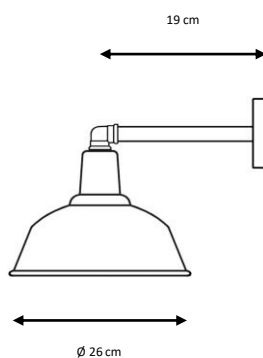

Ref. BR125

Aplique metálico, pantalla Boquería Mini Ø 26 cm.

Acabados:

Blanco, negro.

Metal wall lamp , Boqueria Mini shade Ø 26 cm.

Finishes:

White, black.

BOQUERIA MINI