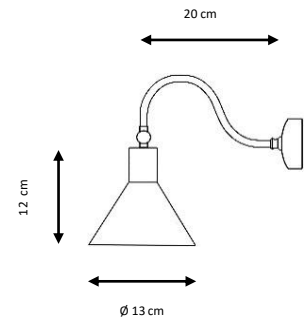

CAPUCHINO

Ref. 2017

Aplique metálico.

Acabados:

Blanco, negro, latón satinado, latón envejecido (patiné), níquel satinado, óxido, gris plata, blanco decapado.

Metal wall lamp.

Finishes:

White, black, satin brass, old brass, satin nickel, rust, silver grey, scraped white.

1 x E14 LED máx. 6 W

X