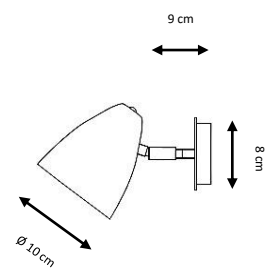

BALA

1 x GU10 LED máx. 5,5 W **X**

Ref. 3051

Aplique metálico.

Metal wall lamp.

Acabados:

Blanco, negro, óxido, blanco decapado.

Finishes:

White, black, rust, scraped white.