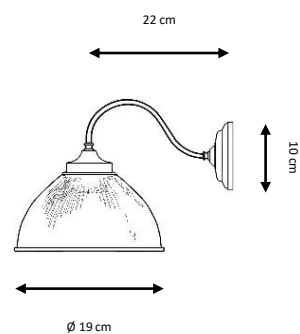

Latón envejecido (patiné), cromado, níquel satinado.

-  1 x E27 LED A60 máx. 10 W **X**
-  1 x E27 LED A60 máx. 10 W **X**

Metal wall lamp with glass shade.

Finishes:

Old brass, chrome, satin nickel.

PRISMATIC