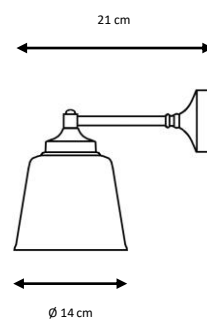

BOLZANO

1 x E27 LED A60 máx. 8 W

X

1 x E27 LED ST64 máx. 8 W

X

Ref. 6493

Aplique metálico con tulipa de vidrio.

Metal wall lamp with glass shade.

Acabados:

Negro, óxido, latón envejecido (patiné), níquel satinado, cromado.

Finishes:

Black, rust, old brass, satin nickel, chrome.