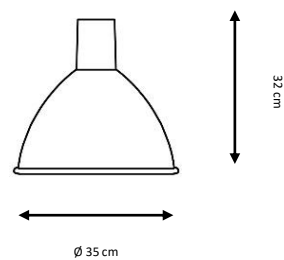

Ref. 435

Ref. 440