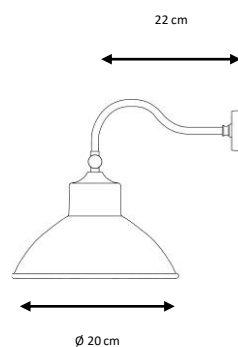

DELTA

Ref. 3087

Aplique metálico.

Acabados:

Pantalla: verde, negro, beige.

Brazo: latón envejecido (patiné).

Metal wall lamp .

Finishes:

Green, black, beige.

Bracket: old brass.

1 x E27 LED A60 máx. 10 W

X