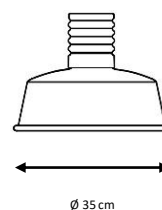

RI

- 1 x E27 LED A60 máx. 15 W **X**
- 1 x E27 LED GLOBE máx. 18 W **X**

Ref. R-335

Lámpara de suspensión metálica con tensor de acero.

Metal suspended lamp with steel wire.

Acabados:

Negro, blanco, rojo, gris plata.

Finishes:

Black, white, red, silver grey.