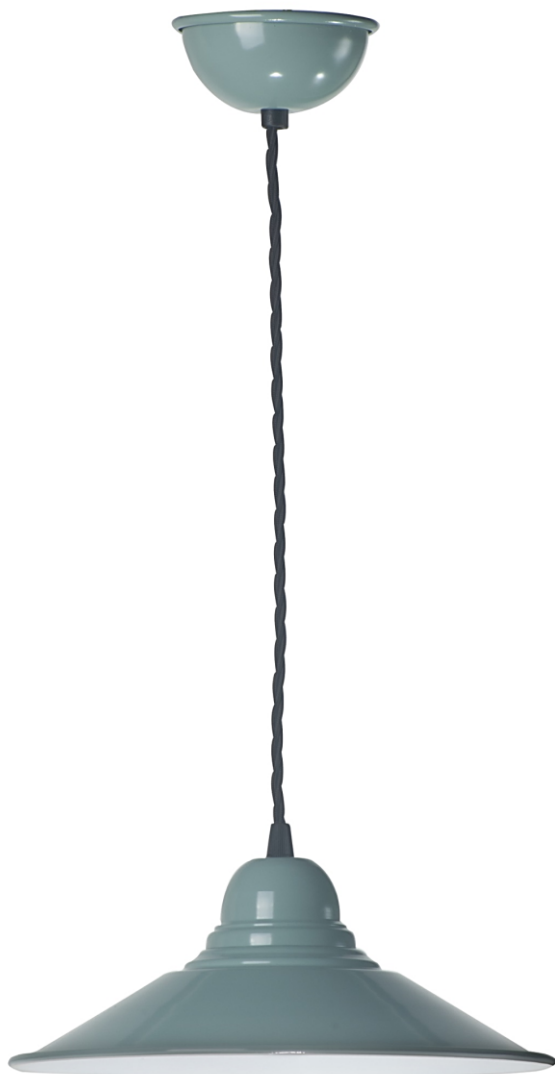

COTTAGE

1 x E27 LED A60 máx. 10 W **X**

Ref. 9087

Lámpara de suspensión metálica con cable textil.

Metal suspended lamp with textile flex.

Acabados:

Verde, negro, blanco, azul, rojo, azul turquesa.

Finishes:

Green, black, white, blue, red, turquoise blue.