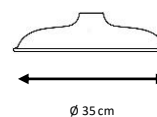

BOQUERIA PLANA CLASICA

Ref. 224 CL

Ref. 230 CL

Ref. 235 CL

1 x E27 LED A60 máx. 10 W **X**

1 x E27 LED A60 máx. 10 W **X**

Ref. 224 CL / 230 CL / 235 CL

Lámpara de techo metálica, con tija.

Metal suspended lamp with pole.

Acabados:

Verde, negro, azul, blanco, rojo, gris plata.

Finishes:

Green, black, blue, white, red, silver grey.