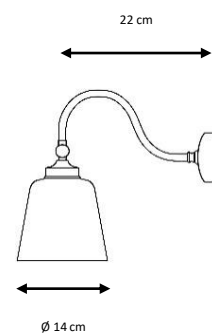

BOLZANO

Ref. 6480

Aplique metálico con tulipa de vidrio.

Acabados:

Latón envejecido (patiné), níquel satinado, cromado.

1 x E27 LED A60 máx. 8 W

X

Metal wall lamp with glass shade.

Finishes:

Old brass, satin nickel, chrome.