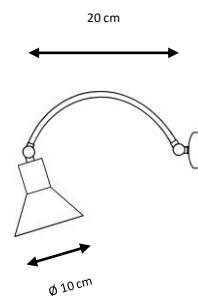

1 x G9 LED máx. 3,5 W

X

1 x GU10 LED máx. 5,5 W

X

Ref. 5010 / ref. 5015

Aplique metálico.

Acabados:

Blanco, negro, latón satinado, latón envejecido (patiné), níquel satinado, óxido, plata, blanco decapado.

Metal wall lamp .

Finishes:

White, black, satin brass, old brass, satin nickel, rust, silver grey, scraped white.