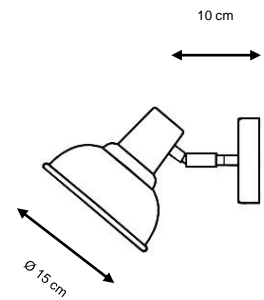

CAMPANULA

Ref. 1004

Aplique metálico.

Acabados:

Pantalla: negro decapado, verde decapado, rojo decapado.

Brazo: latón envejecido (patiné).

Metal wall lamp .

Finishes: