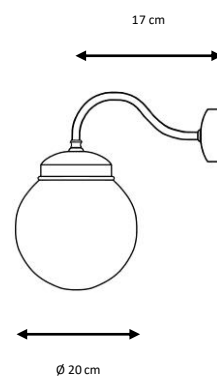

GLOBO

Ref. 6620

Aplique metálico con globo de vidrio opal brillo.

Acabados:

Latón envejecido (patiné), níquel satinado.

Metal wall lamp with bright opal glass shade.

Finishes:

Old brass, satin nickel.

1 x E27 LED A60 máx. 10 W

X