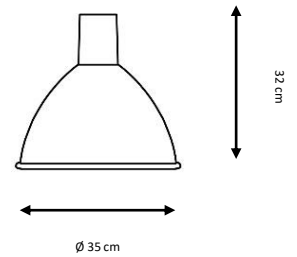

Ref. 435 NCT / CR-435 NCT