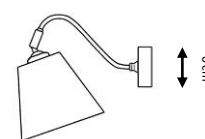

RUSTIC

Ref. 6271

Ref. 6272

Ref. 6271 / 6272

Aplique metálico.

Acabados:

Óxido, blanco decapado.

Pantallas no incluidas.

Metal wall lamp.

Finishes:

Rust, scraped white.

Shades not included.

E27 LED A60 máx. 8 W

X