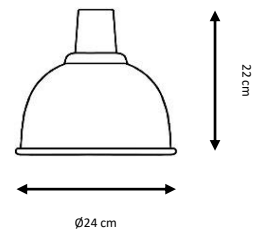

CAMPANULA

1 x E27 LED A60 máx. 15 W **X**

Ref. 950

Lámpara de suspensión metálica con cable textil.

Metal suspended lamp with textile flex.

Acabados:

Verde, negro, blanco, azul, rojo.

Finishes:

Green, black, white, blue, red.