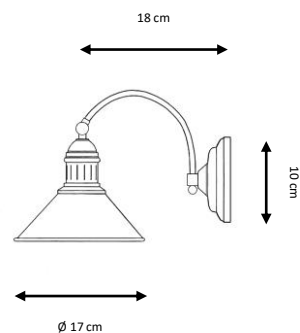

AMIENS

- 1 x E27 LED A60 máx. 10 W **X**
- 1 x E27 LED A60 máx. 10 W **X**

Ref. 6365

Aplique metálico.

Metal wall lamp .

Acabados:

Latón envejecido (patiné), níquel satinado.

Finishes:

Old brass, satin nickel.