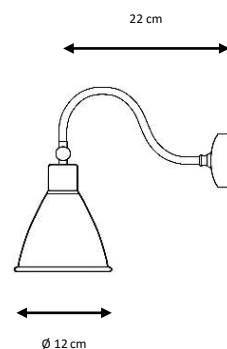

BALA MINI

1 x G9 LED máx. 3,5 W

X

1 x GU10 LED máx. 5,5 W

X

Ref. 5055

Aplique metálico.

Acabados:

Blanco, negro, latón envejecido (patiné), níquel satinado, óxido, blanco decapado.

Metal wall lamp.

Finishes:

White, black, old brass, satin nickel, rust, scraped white.