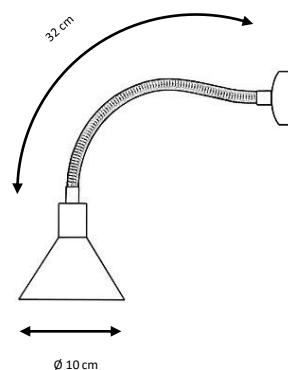

CAPUCHINO MINI

1 x G9 LED máx. 3,5 W

X

1 x GU10 LED máx. 5,5 W

X

Ref. 2025

Aplique metálico con flexo.

Acabados:

Blanco, negro, latón envejecido (patiné), níquel satinado, óxido, blanco decapado.

Metal wall lamp, with flexible arm.

Finishes:

White, black, old brass, satin nickel, rust, scraped white.