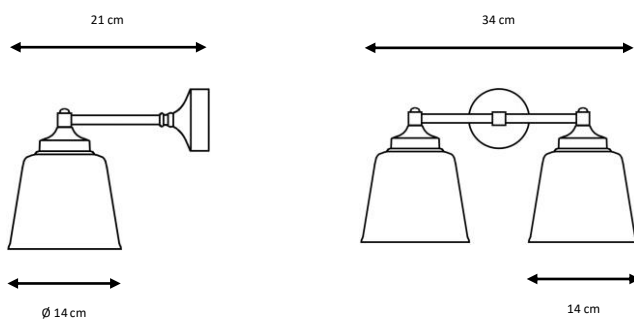

BOLZANO

- 1 x E27 LED A60 máx. 8 W **X**
- 1 x E27 LED ST64 máx. 8 W **X**

Ref. 6497

Aplique metálico con tulipa de vidrio.

Metal wall lamp with glass shade.

Acabados:

Negro, óxido, latón envejecido (patiné), níquel satinado, cromado.

Finishes:

Black, rust, old brass, satin nickel, chrome.