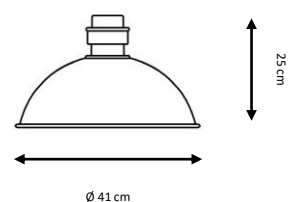

MUSTANG

1 x E27 LED A60 máx. 15 W **X**

Ref. 515

Lámpara de suspensión metálica, con cable tensor de acero.

Metal suspended lamp with steel wire.

Acabados:

Negro, blanco, rojo.

Finishes:

Black, white, red.