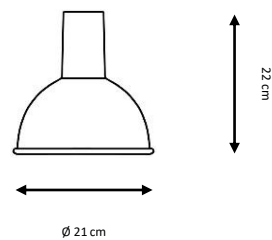

Ref. 521

Ref. 527