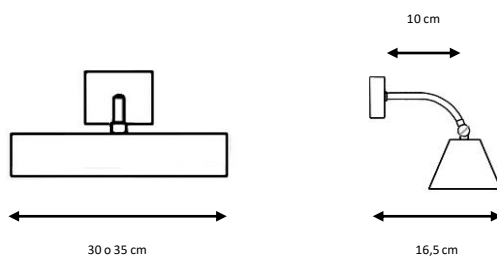

Latón envejecido (patiné), óxido, blanco decapado, níquel satinado.

Metal wall lamp.

Finishes:

Old brass, rust, scraped white, satin nickel.

APLIQUE DE CUADRO

2 x E14 LED máx. 6 W

X

Ref. 1023