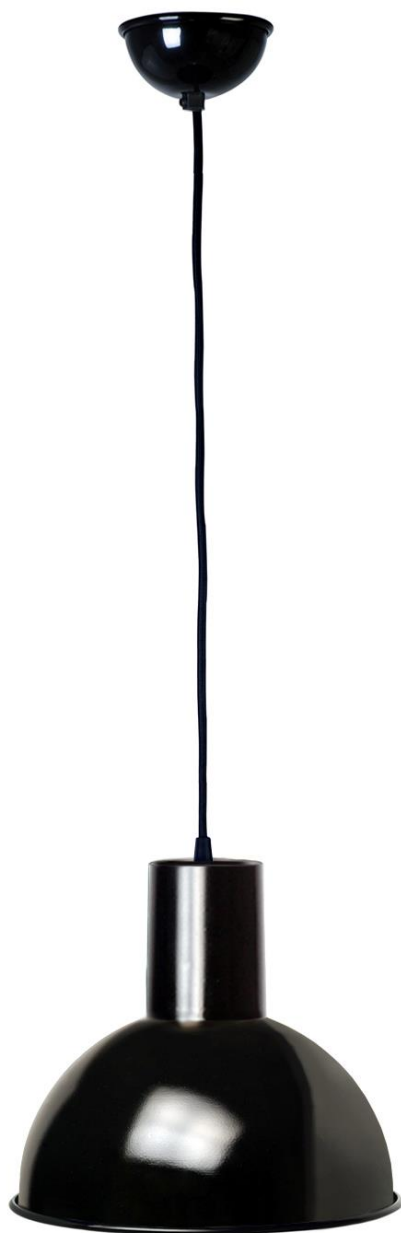

DS

Ref. 521

Ref. 527

- 1 x E27 LED A60 máx. 15 W **X**
- 1 x E27 LED GLOBE máx. 18 W **X**

Ref. 521 / 527

Lámpara de suspensión metálica.

Metal suspended lamp.

Acabados:

Negro, azul, blanco, rojo, gris plata.

Finishes:

Black, blue, white, red, silver grey.