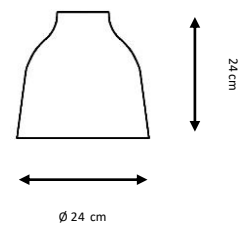

BELL

- 1 x E27 LED A60 máx. 15 W **X**
- 1 x E27 LED GLOBE máx. 18 W **X**

Ref. 450 T

Lámpara de suspensión metálica, con cable textil.

Metal suspended lamp with textile flex.

Acabados:

Blanco, negro, azul, rojo.

Finishes:

White, black, blue, red.