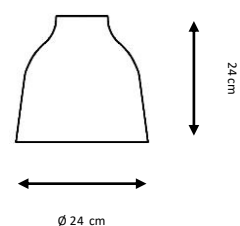

Tempered glass diffuser included.

BELL

-  1 x E27 LED A60 máx. 15 W **X**
-  1 x E27 LED GLOBE máx. 18 W **X**

Ref. 450

Lámpara de suspensión metálica, con cable tensor de acero.

Acabados:

Blanco, negro, azul, rojo.