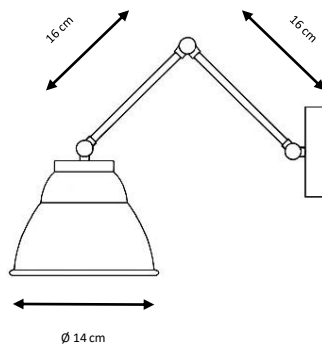

ARTIC

1 x E27 LED A60 máx. 10 W X

Ref. 2215

Aplique metálico.

Metal wall lamp.

Acabados:

Blanco, negro, latón envejecido (patiné), níquel satinado, óxido, blanco decapado.

Finishes:

White, black, old brass, satin nickel, rust, scraped white.