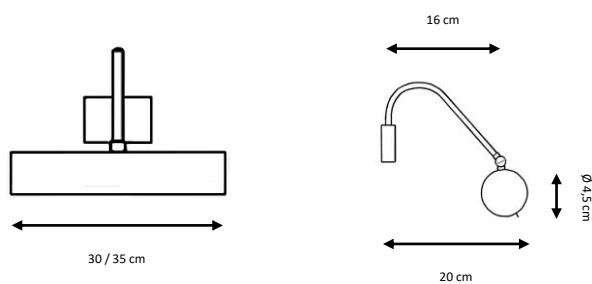

APLIQUE DE CUADRO

2 x E14 LED máx. 6 W

X

Ref. 1035

Aplique metálico.

Acabados:

Latón envejecido (patiné), óxido, blanco decapado, níquel satinado.

Metal wall lamp .

Finishes:

Old brass, rust, scraped white, satin nickel.