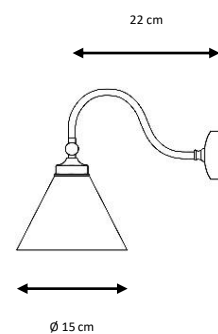

TRENTO

Ref. 6475

Aplique metálico con tulipa de vidrio.

Acabados:

Latón envejecido (patiné), níquel satinado, cromado.

1 x E27 LED A60 máx. 8 W

X

Metal wall lamp with glass shade.

Finishes:

Old brass, satin nickel, chrome.