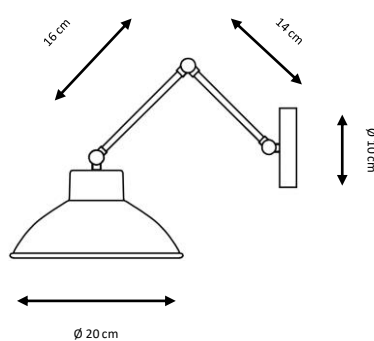

DELTA

1 x E27 LED A60 máx. 10 W **X**

Ref. 3088

Aplique metálico.

Acabados:

Pantalla: verde, negro, beige.

Brazo: latón envejecido (patiné).

Metal wall lamp.

Finishes:

Green, black, beige.

Bracket: old brass.