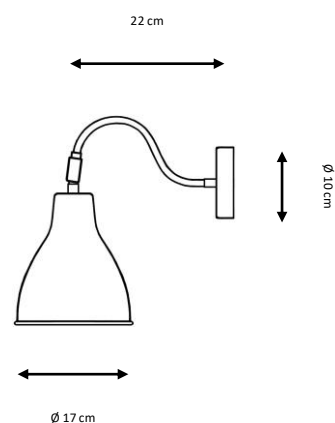

DIJON MINI

Ref. 2240

Aplique metálico.

Acabados:

Blanco, negro, blanco decapado.

Metal wall lamp.

Finishes:

White, black, scraped white.

1 x E27 LED A60 máx. 10 W **X**