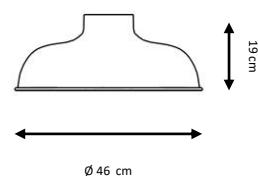

JOLIE

1 x E27 LED A60 máx. 15 W **X**

Ref. 455

Lámpara de suspensión metálica, con cable tensor de acero.

Acabados:

Negro, blanco, rojo.

Metal suspended lamp with steel wire.

Finishes:

Black, white, red.