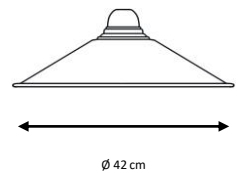

COTTAGE

1 x E27 LED A60 máx. 10 W **X**

1 x E27 LED A60 máx. 10 W **X**

Ref. 9107

Lámpara de techo metálica, con polea y contrapeso.
Cable textil trenzado.

Acabados:

Negro, beige, latón satinado, latón envejecido (patiné).

Metal rise and fall lamp.

Textile flex.

Finishes:

Black, beige, satin brass, old brass.