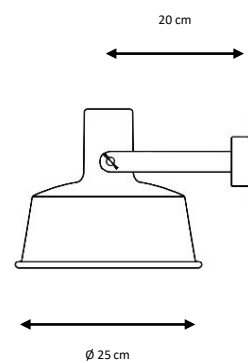

RI

Ref. 3055

Aplique metálico.

Acabados:

Verde, negro, blanco, rojo, gris plata, óxido, blanco decapado.

Metal wall lamp.

Finishes:

Green, black, White, red, silver grey, rust, scraped white.

1 x E27 LED A60 máx. 10 W **X**