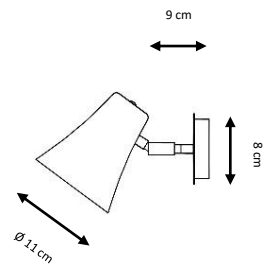

GOT

Ref. 3049

Aplique metálico.

Acabados:

Blanco, negro, óxido, blanco decapado.

Metal wall lamp.

Finishes:

White, black, rust, scraped white.

1 x GU10 LED máx. 5,5 W

X