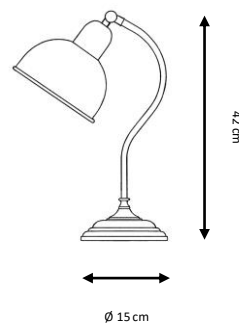

BUREAU

Ref. 7270

Sobremesa metálico.

Acabados:

Negro, latón envejecido (patiné), níquel satinado, cromo.

Metal table lamp.

Finishes:

Black, old brass, satin nickel, chrome.

1 x E27 LED A60 máx. 10 W

X