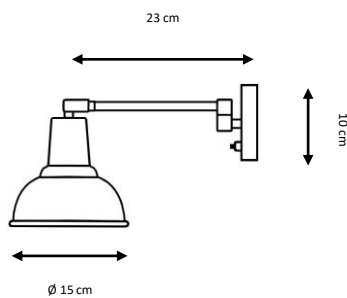

CAMPANULA

1 x E27 LED A60 máx. 10 W **X**

Ref. 1009

Aplique metálico.

Metal wall lamp.

Acabados:

Blanco, negro, óxido, blanco decapado.

Finishes:

White, black, rust, scraped white.