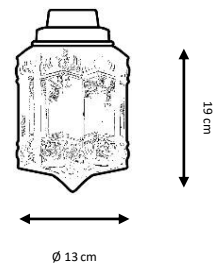

X

Metal suspended lamp with pole, transparent glass shade.

Finishes:

Raw brass, old brass, chrome.

GLASS DECO

Ref. 600/3

Lámpara de techo con tija, tulipa de vidrio transparente.

Acabados: