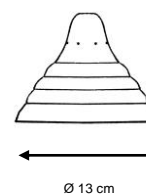

RIZADO

Ref. 2110

Ref. 2100

1 x E27 LED A60 máx. 10 W

X

Ref. 2100 / ref. 2110

Aplique metálico.

Metal wall lamp.

Acabados:

Blanco, negro, latón satinado, latón envejecido (patiné), níquel satinado, óxido, gris plata, blanco decapado.

Finishes:

White, black, satin brass, old brass, satin nickel, rust, silver grey, scraped white.