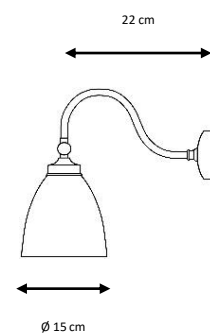

UDINE

1 x E27 LED A60 máx. 8 W

X

Ref. 6485

Aplique metálico con tulipa de vidrio.

Acabados:

Latón envejecido (patiné), níquel satinado, cromado.

Metal wall lamp with glass shade.