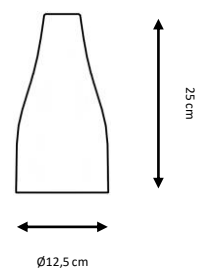

FOCUS

Ref. 957

Lámpara de suspensión metálica con cable textil.

Acabados:

Verde, negro, blanco, rojo.

1 x E27 LED A60 máx. 10 W **X**

Metal suspended lamp with textile flex.

Finishes:

Green, black, white, red.