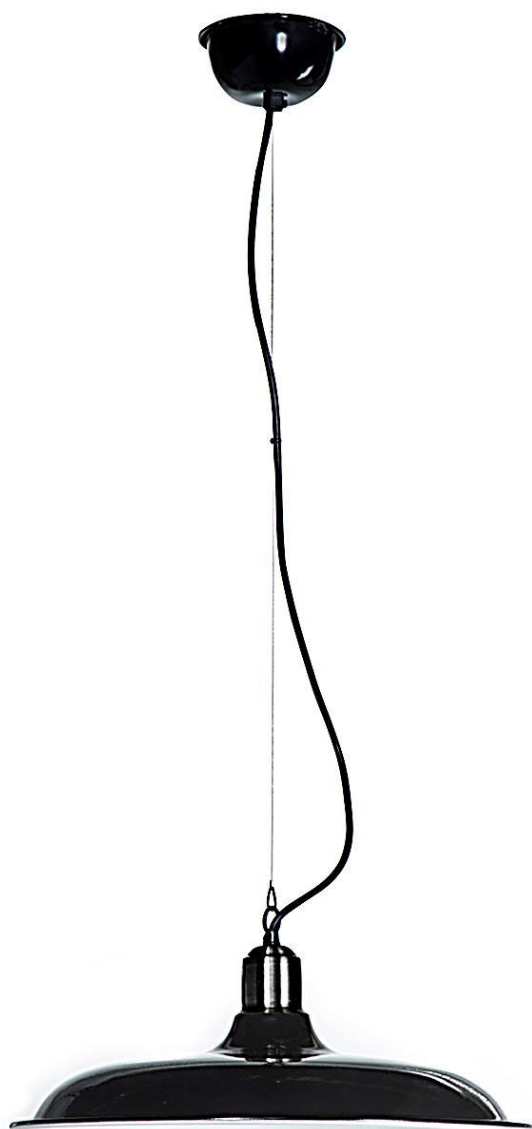

BOQUERIA PLANA

Ref. 224

1 x E27 LED A60 máx. 10 W **X**

1 x E27 LED A60 máx. 10 W **X**

Ref. 224 / 230 / 235

Lámpara de suspensión metálica, con cable tensor de acero.

Acabados:

Verde, negro, azul, blanco, rojo, gris plata, níquel, blanco decapado, óxido.

Metal suspended lamp with steel wire.

Finishes:

Green, black, blue, white, red, silver grey, satin nickel, scraped white, rust.