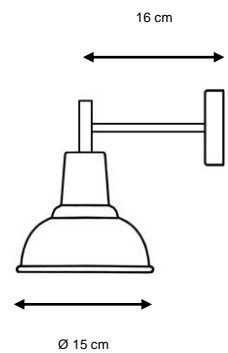

CAMPANULA

Ref. 1008

Aplique metálico.

Acabados:

Pantalla: negro, blanco.

Brazo: latón envejecido (patiné).

Metal wall lamp.

Finishes:

Black, white.

Bracket: old brass.

1 x E27 LED A60 máx. 10 W **X**