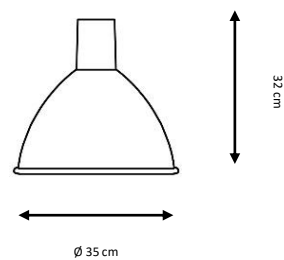

Ref. CR-435

Ref. CR-440