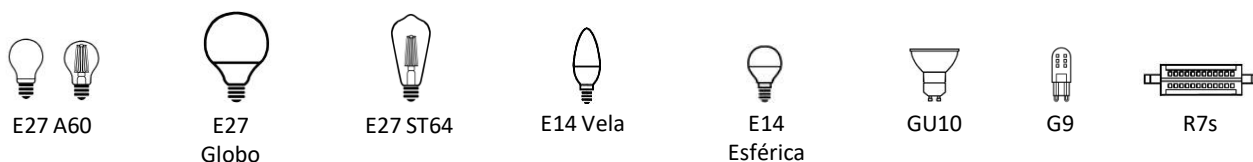

TIPOS DE BOMBILLA RECOMENDADOS / RECOMMENDED TYPE OF BULBS

La eficiencia energética de las luminarias depende de la bombilla escogida.

- **Nuestras luminarias no incluyen bombillas.** Los tipos de bombilla y potencias recomendadas se basan en los usos más habituales de las luminarias.
- Recomendamos bombillas LED porque actualmente ofrecen el mejor nivel de rendimiento energético. Los últimos modelos además ofrecen buena reproducción cromática y la posibilidad de elegir diferentes opciones: gama de tonos de luz (cálida, blanca o fría), diferentes formas y materiales exteriores de las bombillas, y seleccionar la cantidad de luz adecuada a cada uso o gusto personal.
- Debido a los cambios que se producen en el mercado y a las diferencias entre fabricantes, pueden aparecer bombillas con un rendimiento energético o nivel de eficiencia diferente a la tecnología presente en el momento de editar este catálogo; deben entenderse las recomendaciones como una guía orientativa.

The energy efficiency of the lights depends on the type of bulb.

- ***Our lights do not include bulbs.*** *The type of bulb and power recommended are based on the normal use of the lights and the current technology.*
- *We recommend LED bulbs as they currently offer the best energy efficiency level. The newest models also offer a better colour rendition and different choices: range of light colours (warm, white or cool), shapes, materials, and the light quantity suitable for every use or personal taste.*
- *However, due to a changing market and the differences between the manufacturers, it may appear a more efficient type of bulbs; the recommendations on this catalogue must be understood as a guiding reference.*