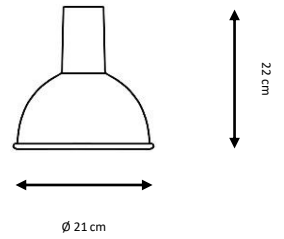

Ref. CR-528