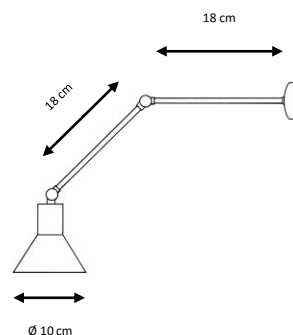

1 x G9 LED máx. 3,5 W

X

1 x GU10 LED máx. 5,5 W

X

Ref. 5010 / ref. 5015

Aplique metálico.

Acabados:

Blanco, negro, latón satinado, latón envejecido (patiné), níquel satinado, óxido, plata, blanco decapado.

Metal wall lamp .

Finishes:

White, black, satin brass, old brass, satin nickel, rust, silver grey, scraped white.