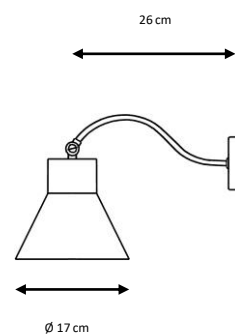

CERET

Ref. 3065

Aplique metálico.

Acabados:

Blanco, negro, verde, rojo, azul turquesa, mostaza.

Brazo: negro o a juego con la pantalla.

1 x E27 LED A60 máx. 10 W **X**

Metal wall lamp .

Finishes:

White, black, green, red, turquoise blue, mustard.

Bracket: black or matched to the shade's finish.