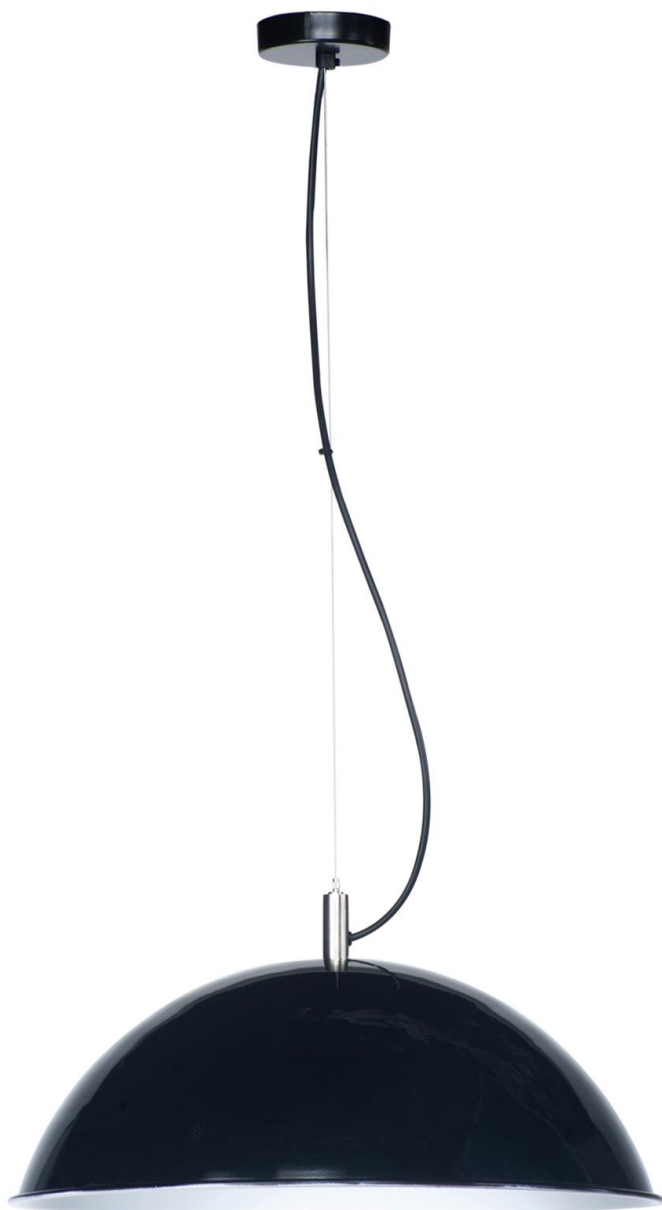

Lámpara de suspensión metálica, con cable tensor de acero.

Acabados:

Negro, blanco, rojo.

Metal suspended lamp with steel wire.

Finishes:

Black, white, red.

JOLIE

1 x E27 LED A60 máx. 15 W **X**

Ref. 455 T

Lámpara de techo metálica. Cable textil trenzado.

Metal suspended lamp. Textile twisted flex.

Acabados:

Negro, blanco, rojo, terracota.

Finishes:

Black, white, red, terracotta.

ANTEA

-  1 x E27 LED A60 máx. 15 W **X**
-  1 x E27 LED GLOBE máx. 18 W **X**

Ref. 536

Lámpara de suspensión metálica con cable tensor de acero.

Metal suspended lamp with steel wire.

Acabados:

Negro, blanco, rojo.