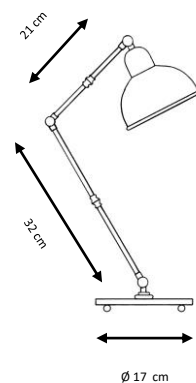

Latón envejecido (patiné), níquel satinado.

Metal table lamp.

Finishes:

Old brass, satin nickel.

1 x E14 LED máx. 6 W

X

LIMIER

Ref. 7265