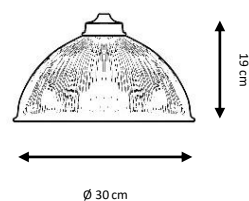

PRISMATIC

Ref. 9200

Lámpara de suspensión con cadena y pantalla de vidrio.

Acabados:

Latón envejecido (patiné).

1 x E27 LED A60 máx. 10 W **X**

Metal suspended lamp with chain, glass shade.

Finishes:

Old brass.