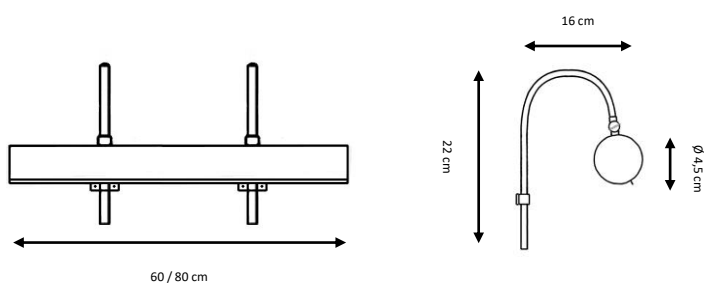

APLIQUE DE CUADRO

4 x E14 LED máx. 6 W

X

Ref. 1045

Aplique metálico.

Acabados:

Latón envejecido (patiné), óxido, blanco decapado, níquel satinado.

Metal wall lamp.

Finishes:

Old brass, rust, scraped white, satin nickel.