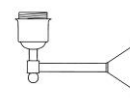

BEGET

Ref. 6025

15 cm

Ref. 6027

26 cm

Ref. 6025 / 6027

Aplique metálico.

Acabados:

Óxido, blanco decapado.

Pantallas no incluidas.

Metal wall lamp.

Finishes:

Rust, scraped white.

Shades not included.

E27 LED A60 máx. 8 W

X