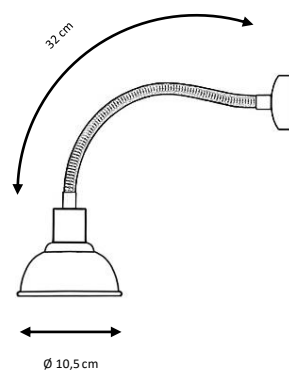

CAMPANULA MINI

Ref. 2205

Aplique metálico con flexo.

Acabados:

Negro, blanco, óxido, cobre (brazo en latón envejecido), latón envejecido (patiné).

1 x G9 LED máx. 3,5 W

X

Metal wall lamp, with flexible arm.

Finishes:

Black, white, rust, copper (old brass bracket), old brass.