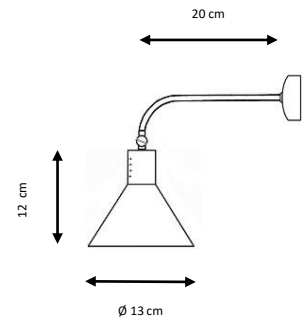

CAPUCHINO

Ref. 2015

Aplique metálico.

Acabados:

Blanco, negro, latón satinado, latón envejecido (patiné), níquel satinado, óxido, gris plata, blanco decapado.

Metal wall lamp.

Finishes:

White, black, satin brass, old brass, satin nickel, rust, silver grey, scraped white.

1 x E14 LED máx. 6 W