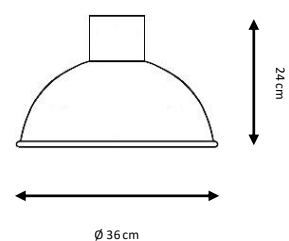

DELTA

- 1 x E27 LED A60 máx. 15 W **X**
- 1 x E27 LED GLOBE máx. 18 W **X**

Ref. 583

Lámpara de suspensión metálica con tensor de acero.

Metal suspended lamp with steel wire.

Acabados:

Verde, negro, azul, blanco, rojo.

Finishes:

Green, black, blue, white, red.