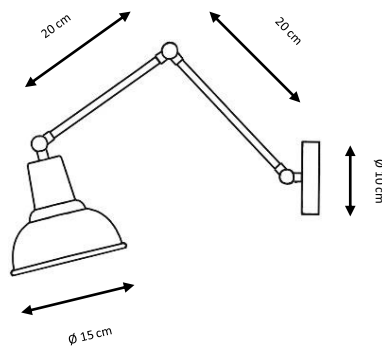

CAMPANULA

1 x E27 LED A60 máx. 10 W **X**

Ref. 1000

Aplique metálico.

Metal wall lamp.

Acabados:

Blanco, negro, óxido, blanco decapado, níquel satinado.

Finishes:

White, black, rust, scraped white, satin nickel.