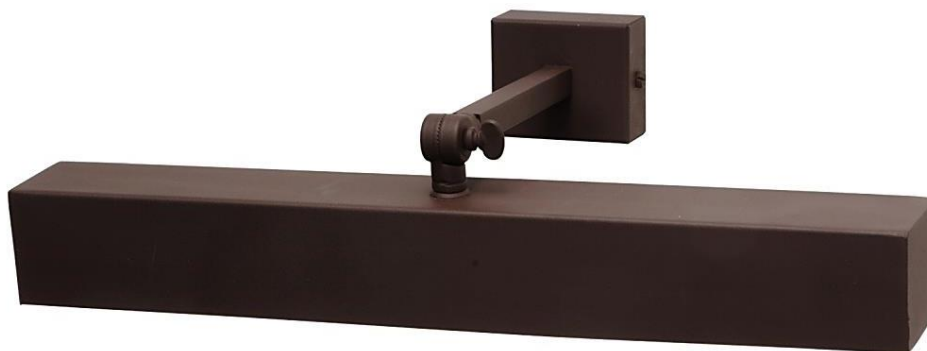

APLIQUE DE CUADRO

2 x E14 LED máx. 6 W

X

Ref. 1015

Aplique metálico.

Acabados:

Latón envejecido (patiné), óxido, blanco decapado, níquel satinado.

Metal wall lamp.

Finishes:

Old brass, rust, scraped white, satin nickel.