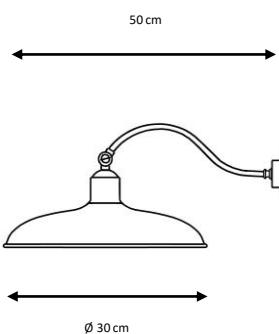

Brazo: latón natural.

Metal wall lamp. Boquería Plana shade \varnothing 35 cm.

Finishes:

Shade: green, black, white, red, beige.

Bracket: raw brass.

BOQUERIA PLANA

 1 x E27 LED A60 máx. 10 W **X**

 1 x E27 LED A60 máx. 10 W **X**