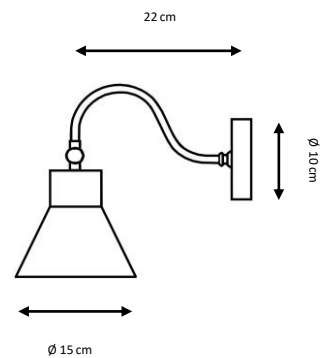

CERET

Ref. 3083

Aplique metálico.

Acabados:

Blanco, negro, blanco decapado.

Metal wall lamp .

Finishes:

White, black, scraped white.

1 x E27 LED A60 máx. 10 W **X**