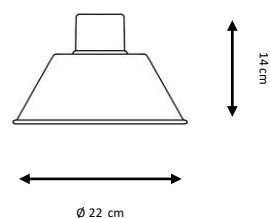

KAI

1 x E27 LED A60 máx. 10 W **X**

Ref. 979

Lámpara de suspensión metálica con cable textil.

Metal suspended lamp with textile flex.

Acabados:

Negro, blanco, rojo.

Finishes:

Black, white, red.