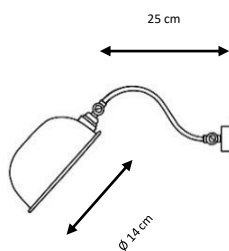

BOSTON

1 x E14 LED máx. 6 W

X

Ref. 6430

Aplique metálico.

Acabados:

Pantalla: negro, latón envejecido (patiné).

Brazo: latón envejecido (patiné).

Metal wall lamp .

Finishes:

Shade: Black, old brass.

Bracket: old brass.