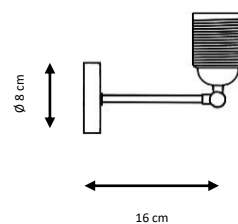

ECLIC

Ref. 6470

Aplique metálico.

Acabados:

Negro (brazo en latón envejecido)

Metal wall lamp.

Finishes:

Black (old brass bracket).

1 x E27 LED A60 máx. 8 W

X

1 x E27 LED ST64 máx. 8 W

X