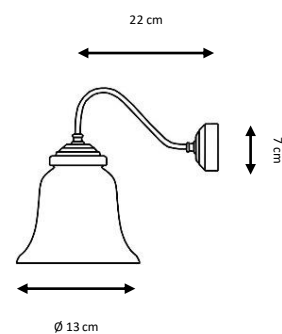

Ref. 6455

Aplique metálico con tulipa de vidrio.

Acabados:

Latón envejecido (patiné), cromado, níquel satinado.

-  1 x E27 LED A60 máx. 10 W **X**
-  1 x E27 LED A60 máx. 10 W **X**

Metal wall lamp with glass shade.