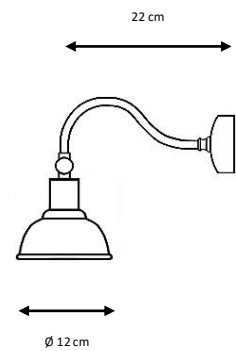

CAMPANULA MINI

Ref. 2210

Aplique metálico.

Acabados:

Negro, blanco, óxido, cobre (brazo en latón envejecido), latón envejecido (patiné), latón natural.

Metal wall lamp.

Finishes:

Black, white, rust, copper (old brass bracket), old brass, raw brass.

1 x G9 LED máx. 3,5 W

X