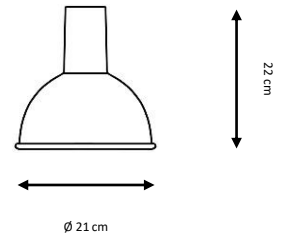

Ref. CR-527