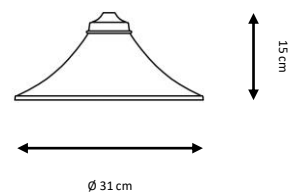

Ref. 979

Lámpara de suspensión metálica con cable textil.

Metal suspended lamp with textile flex.

Acabados:

Negro, blanco, rojo.

Finishes:

Black, white, red.

ETNA