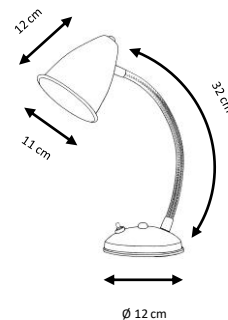

DESK

Ref. 4051

Sobremesa metálico con flexo.

Acabados:

Negro, rojo.

1 x E14 LED máx. 6 W

X

Metal table lamp, with flexible arm.

Finishes:

Black, red.