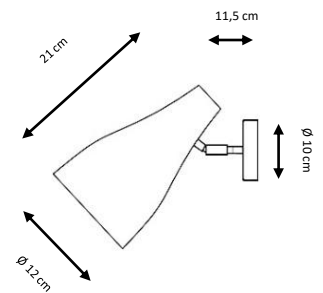

FOCUS

Ref. 3057

Aplique metálico orientable.

Acabados:

Blanco, negro.

Metal wall lamp .

Finishes:

White, black.

1 x E27 LED A60 máx. 10 W **X**