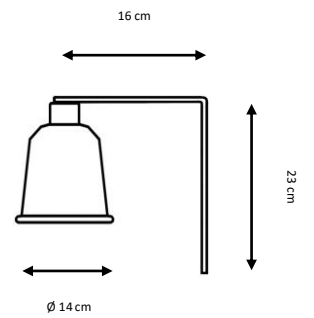

CAPSULE

Ref. 3175

Aplique metálico.

Acabados:

Blanco, negro, blanco decapado.

1 x E27 LED A60 máx. 10 W **X**

Metal wall lamp .

Finishes:

White, black, scraped white.