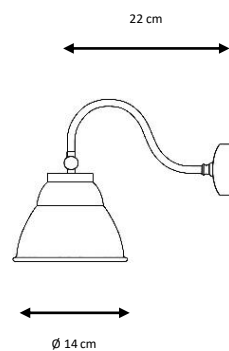

Aplique metálico.

Metal wall lamp.

Acabados:

Blanco, negro, latón envejecido (patiné), níquel satinado, óxido, blanco decapado.

Finishes:

White, black, old brass, satin nickel, rust, scraped white.

ARTIC

1 x E27 LED A60 máx. 10 W