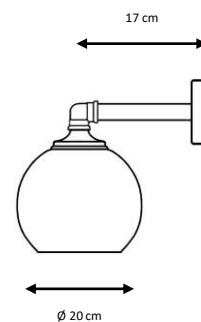

Aplique metálico con tulipa de vidrio.

Metal wall lamp with glass shade.

Acabados:

Latón envejecido (patiné), cromado, níquel satinado.

Finishes:

Old brass, satin nickel.

CLARA

Ref. 6467