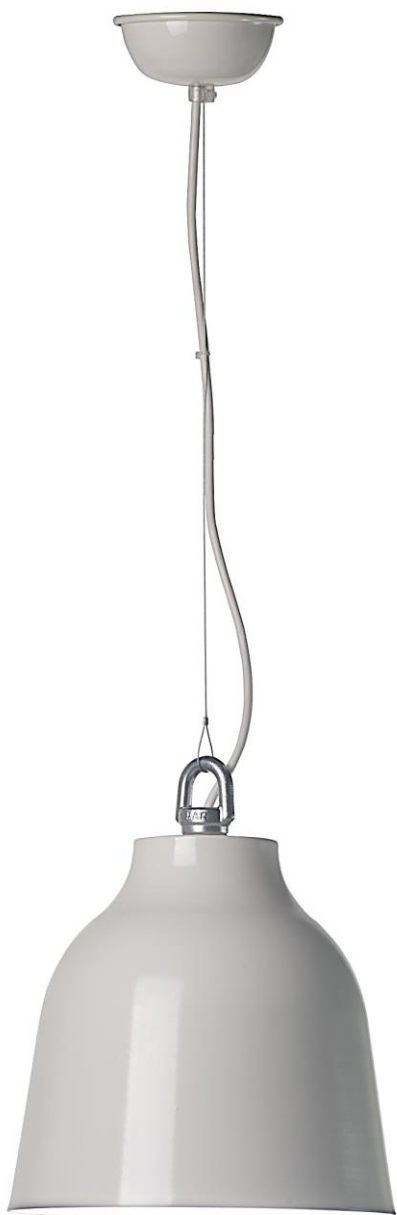

BELL

- 1 x E27 LED A60 máx. 15 W **X**
- 1 x E27 LED GLOBE máx. 18 W **X**

Ref. 450

Lámpara de suspensión metálica, con cable tensor de acero.

Acabados:

Blanco, negro, azul, rojo.

Metal suspended lamp with steel wire.

Finishes:

White, black, blue, red.