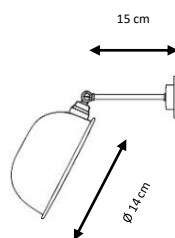

BOSTON

1 x E14 LED máx. 6 W

X

Ref. 6425

Aplique metálico.

Acabados:

Pantalla: negro, latón envejecido (patiné).

Brazo: latón envejecido (patiné).

Metal wall lamp .

Finishes:

Shade: Black, old brass.

Bracket: old brass.