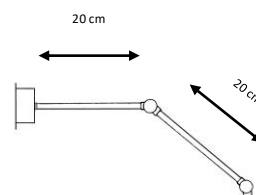

RIZADO

Ref. 2110