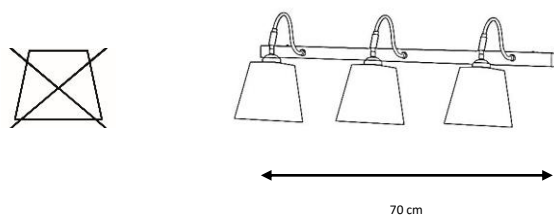

RUSTIC

3 x E27 LED A60 máx. 8 W

X

Ref. 6273

Aplique metálico.

Acabados:

Óxido, blanco decapado, níquel satinado, cromo.

Pantallas no incluidas.

Metal wall lamp .

Finishes:

Rust, scraped white, satin nickel, chrome.

Shades not included.