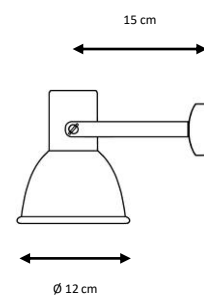

DS

Ref. 3047

Aplique metálico.

Acabados:

Negro, azul turquesa, blanco, rojo.

Metal wall lamp.

Finishes:

Black, turquoise, white, red.

1 x E27 LED A60 máx. 10 W **X**