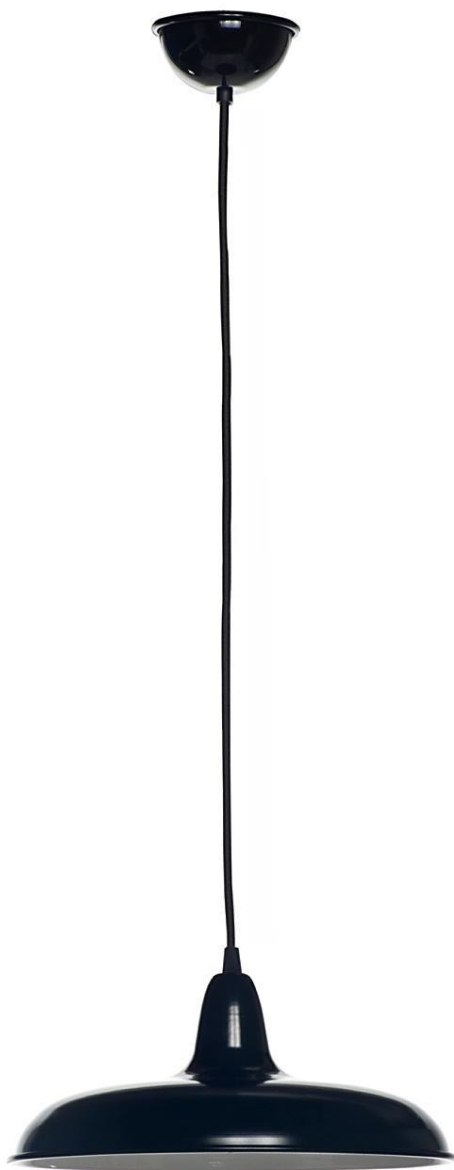

CHINO

- 1 x E27 LED A60 máx. 10 W **X**
- 1 x E27 LED A60 máx. 10 W **X**
- 1 x E27 LED ST64 máx. 10 W **X**

Ref. 935

Lámpara de suspensión metálica con cable textil.

Metal suspended lamp with textile flex.

Acabados:

Verde, negro, blanco, rojo.

Finishes:

Green, black, white, red.