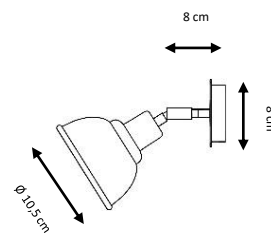

CAMPANULA MINI

Ref. 3052

Aplique metálico.

Acabados:

Blanco, negro, óxido, blanco decapado.

Metal wall lamp.

Finishes:

White, black, rust, scraped white.

1 x GU10 LED máx. 5,5 W

X