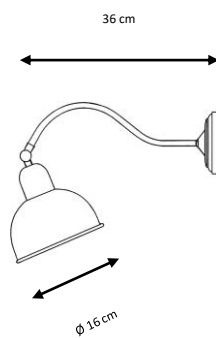

PUB

1 x E27 LED A60 máx. 10 W **X**

Ref. 6405

Aplique metálico.

Acabados:

Negro, latón envejecido (patiné), níquel satinado.

Metal wall lamp .

Finishes:

Black, old brass, satin nickel.