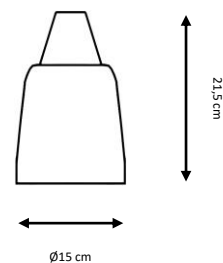

BLITZ

1 x E27 LED A60 máx. 10 W **X**

Ref. 960

Lámpara de suspensión metálica con cable textil.

Metal suspended lamp with textile flex.

Acabados:

Verde, negro, blanco, azul, rojo.

Finishes:

Green, black, white, blue, red.