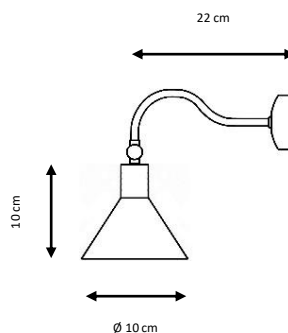

CAPUCHINO MINI

1 x G9 LED máx. 3,5 W

X

1 x GU10 LED máx. 5,5 W

X

Ref. 5050

Aplique metálico.

Acabados:

Blanco, negro, latón satinado, latón envejecido (patiné), níquel satinado, óxido, gris plata, blanco decapado.

Metal wall lamp.

Finishes:

White, black, satin brass, old brass, satin nickel, rust, silver grey, scraped white.