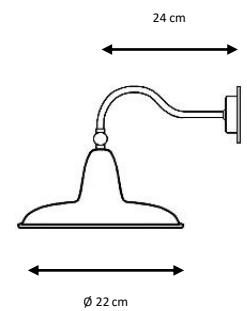

CHINO

1 x E27 LED A60 máx. 10 W **X**

1 x E27 LED A60 máx. 10 W **X**

Ref. 3050

Aplique metálico.

Acabados:

Verde, negro, rojo, azul, níquel satinado, óxido.

Metal wall lamp .

Finishes:

Green, black, red, blue, satin nickel, rust.