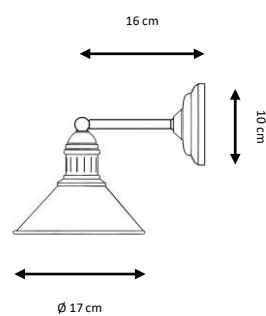

AMIENS

- 1 x E27 LED A60 máx. 10 W **X**
- 1 x E27 LED A60 máx. 10 W **X**

Ref. 6360

Aplique metálico.

Metal wall lamp .

Acabados:

Latón envejecido (patiné), níquel satinado.

Finishes:

Old brass, satin nickel.