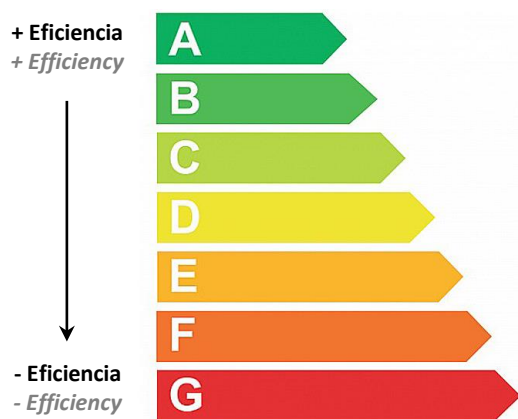

La eficiencia energética de las luminarias depende de la bombilla escogida.

- **Nuestras luminarias no incluyen bombillas.** Los tipos de bombilla y potencias recomendadas se basan en los usos más habituales de las luminarias.
- Recomendamos bombillas LED porque actualmente ofrecen el mejor nivel de rendimiento energético. Los últimos modelos además ofrecen buena reproducción cromática y la posibilidad de elegir diferentes opciones: gama de tonos de luz (cálida, blanca o fría), diferentes formas y materiales exteriores de las bombillas, y seleccionar la cantidad de luz adecuada a cada uso o gusto personal.
- Debido a los cambios que se producen en el mercado y a las diferencias entre fabricantes, pueden aparecer bombillas con un rendimiento energético o nivel de eficiencia diferente a la tecnología presente en el momento de editar este catálogo; deben entenderse las recomendaciones como una guía orientativa.

The energy efficiency of the lights depends on the type of bulb.

- ***Our lights do not include bulbs.*** *The type of bulb and power recommended are based on the normal use of the lights and the current technology.*
- *We recommend LED bulbs as they currently offer the best energy efficiency level. The newest models also offer a better colour rendition and different choices: range of light colours (warm, white or cool), shapes, materials, and the light quantity suitable for every use or personal taste.*
- *However, due to a changing market and the differences between the manufacturers, it may appear a more efficient type of bulbs; the recommendations on this catalogue must be understood as a guiding reference.*