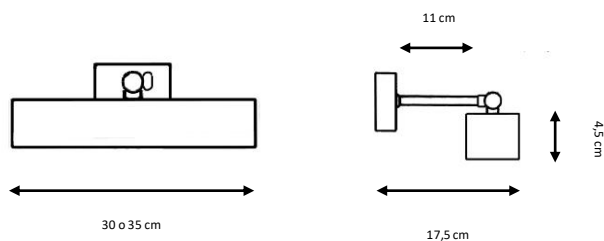

APLIQUE DE CUADRO

2 x E14 LED máx. 6 W

X

Ref. 1015

Aplique metálico.

Acabados:

Latón envejecido (patiné), óxido, blanco decapado, níquel satinado.

Metal wall lamp.

Finishes:

Old brass, rust, scraped white, satin nickel.