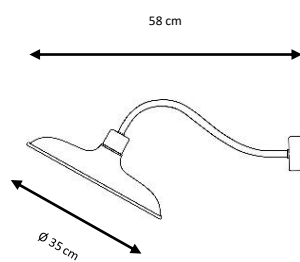

BOQUERIA PLANA

- 1 x E27 LED A60 máx. 10 W **X**
- 1 x E27 LED A60 máx. 10 W **X**

Ref. B235

Aplique metálico. Pantalla Boquería Plana $\varnothing$ 35 cm.

Acabados:

Pantalla: verde, negro, blanco, rojo, beige.

Brazo: latón natural.

Metal wall lamp. Boquería Plana shade $\varnothing$ 35 cm.

Finishes:

Shade: green, black, white, red, beige.

Bracket: raw brass.