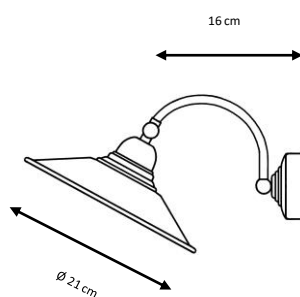

COTTAGE MINI

1 x E27 LED A60 máx. 10 W **X**

1 x E27 LED A60 máx. 10 W **X**

Ref. 3160

Aplique metálico.

Acabados:

Negro, óxido, latón satinado, latón envejecido.

Metal wall lamp .

Finishes:

Black, rust, satin brass, old brass.