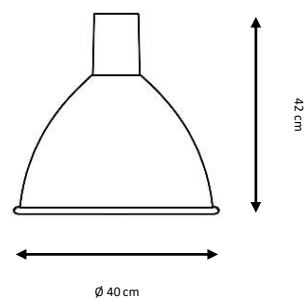

- 1 x E27 LED A60 máx. 15 W **X**
- 1 x E27 LED GLOBE máx. 18 W **X**

Ref. 435 / 440

Lámpara de suspensión metálica, con cable tensor de acero.

Metal suspended lamp with steel wire.

Acabados:

Verde, negro, azul, blanco, rojo, gris plata, óxido.

Finishes:

Green, black, blue, white, red, silver grey, rust.