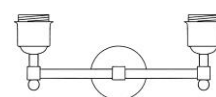

26 cm

Ref. 6025 / 6027

Aplique metálico.

Acabados:

Óxido, blanco decapado.

Pantallas no incluidas.

Metal wall lamp.

Finishes: