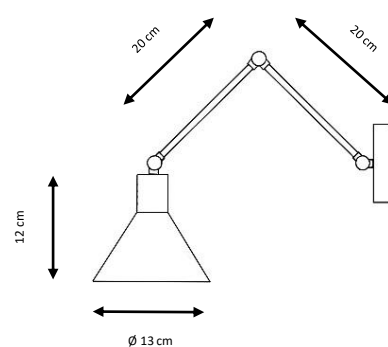

CAPUCHINO

Ref. 2010/1

Aplique metálico.

Acabados:

Blanco, negro, latón satinado, latón envejecido (patiné), níquel satinado, óxido, gris plata, blanco decapado.

Metal wall lamp.

Finishes:

White, black, satin brass, old brass, satin nickel, rust, silver grey, scraped white.

1 x E14 LED máx. 6 W