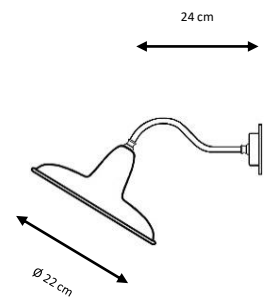

CHINO

1 x E27 LED A60 máx. 10 W **X**

1 x E27 LED A60 máx. 10 W **X**

Ref. 3035 / 3035 BL

Aplique metálico.

Acabados:

Pantalla: verde, negro, azul, rojo.

Ref. 3035 brazo negro.

Ref. 3035 BL latón envejecido (patiné).

Metal wall lamp.

Finishes:

Shade: green, black, blue, red.

Ref. 3035 black bracket.

Ref. 3035 BL old brass bracket.