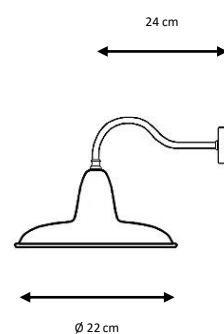

CHINO

1 x E27 LED A60 máx. 10 W **X**

1 x E27 LED A60 máx. 10 W **X**

Ref. 3030 / 3030 BL

Aplique metálico.

Acabados:

Pantalla: verde, negro, azul, rojo.

Ref. 3030 brazo negro.

Ref. 3030 BL latón envejecido (patiné).

Metal wall lamp.

Finishes:

Shade: green, black, blue, red.

Ref. 3030 black bracket.

Ref. 3030 BL old brass bracket.