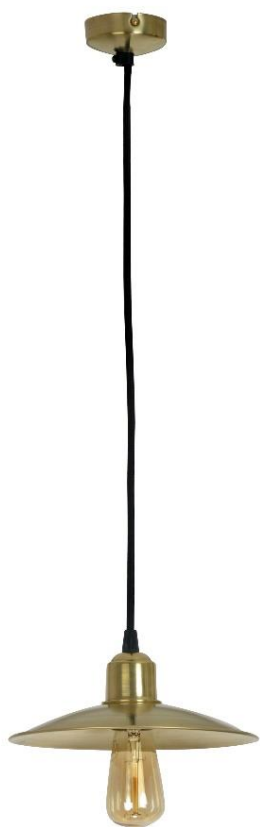

MINI PLANA

Ref. 990