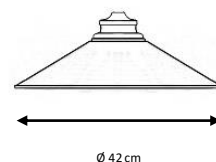

AVIGNON

1 x E27 LED A60 máx. 10 W **X**

1 x E27 LED A60 máx. 10 W **X**

Ref. 9083

Lámpara de suspensión metálica con cable textil.

Metal suspended lamp with textile flex.

Acabados:

Negro, blanco, beige.

Finishes:

Black, White, beige.