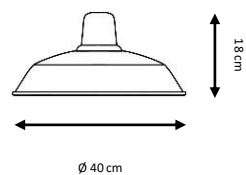

Ref. 135 SB / 140 SB

Lámpara de techo metálica, con polea y contrapeso.

Metal rise and fall lamp.

Acabados:

Negro, blanco, latón satinado.

Finishes:

Black, white, satin brass.

- 1 x E27 LED A60 máx. 15 W **X**
- 1 x E27 LED GLOBE máx. 18 W **X**