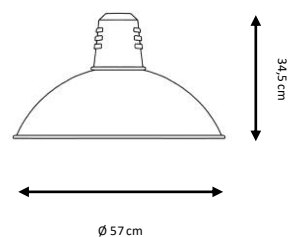

TITAN

- 1 x E27 LED A60 máx. 15 W **X**
- 1 x E27 LED GLOBE máx. 18 W **X**

Ref. 570

Lámpara de suspensión metálica con cadena metálica.

Metal suspended lamp with chain.

Acabados:

Verde industrial, blanco, negro, rojo.

Finishes:

Light Green, black, White, red.