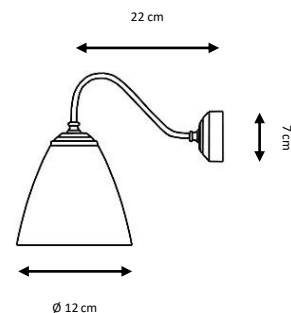

FROST

Ref. 6450

Aplique metálico con tulipa de vidrio.

Acabados:

Latón envejecido (patiné), cromado, níquel satinado.

1 x E14 LED máx. 6 W

X

Metal wall lamp with glass shade.

Finishes:

Old brass, chrome, satin nickel.