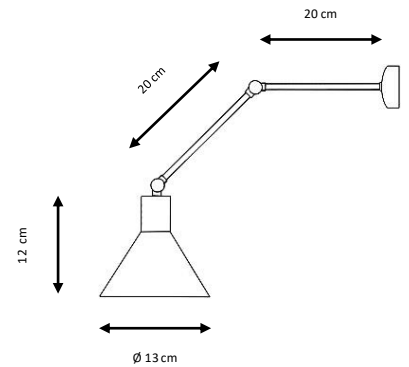

Negro, blanco, óxido.

Metal ceiling lamp.

Finishes:

Black, white, rust.

1 x E27 LED A60 máx. 10 W **X**

CAPUCHINO

Ref. 2010

Aplique metálico.