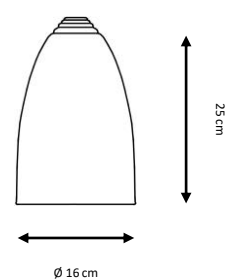

Acabados:

Negro, beige, latón satinado, latón envejecido (patiné).

Metal rise and fall lamp.

Textile flex.

Finishes:

Black, beige, satin brass, old brass.

DOME

-  1 x E27 LED A60 máx. 10 W **X**
-  1 x E27 LED A60 máx. 10 W **X**
-  1 x E27 LED ST64 máx. 10 W **X**