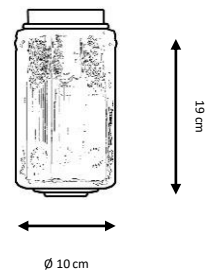

GLASS DECO

Ref. 600/6

Lámpara de techo con tija, tulipa de vidrio transparente.

Acabados:

Latón natural, latón envejecido (patiné), cromado.

1 x E27 LED A60 máx. 8 W

X

Metal suspended lamp with pole, transparent glass shade.

Finishes:

Raw brass, old brass, chrome.