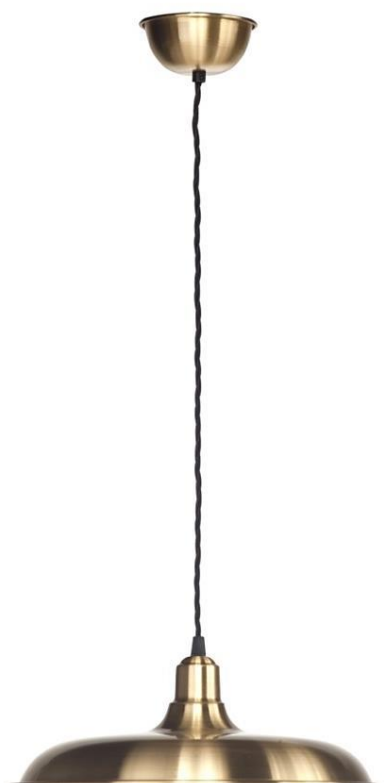

BOQUERIA PLANA

Ref. 224 T / 230 T / 235 T

Lámpara de techo metálica, con cable textil.

Acabados:

Verde, negro, azul, blanco, rojo, cobre*, latón natural*.

*Consultar disponibilidad en cobre o latón.

Metal suspended lamp with textile flex.

Finishes:

Green, black, blue, white, red, copper*, raw brass*.

*Check availability in copper or brass.