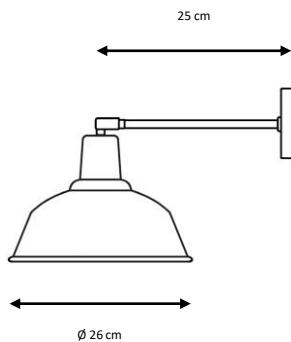

Aplique metálico.

Metal wall lamp.

Acabados:

Blanco, negro.

Finishes:

White, black.

BOQUERIA MINI

1 x E27 LED A60 máx. 10 W **X**