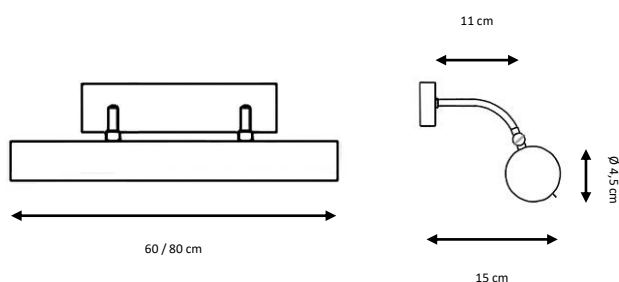

APLIQUE DE CUADRO

4 x E14 LED máx. 6 W

X

Ref. 1030/2

Aplique metálico.

Acabados:

Latón envejecido (patiné), óxido, blanco decapado, níquel satinado.

Metal wall lamp .

Finishes:

Old brass, rust, scraped white, satin nickel.