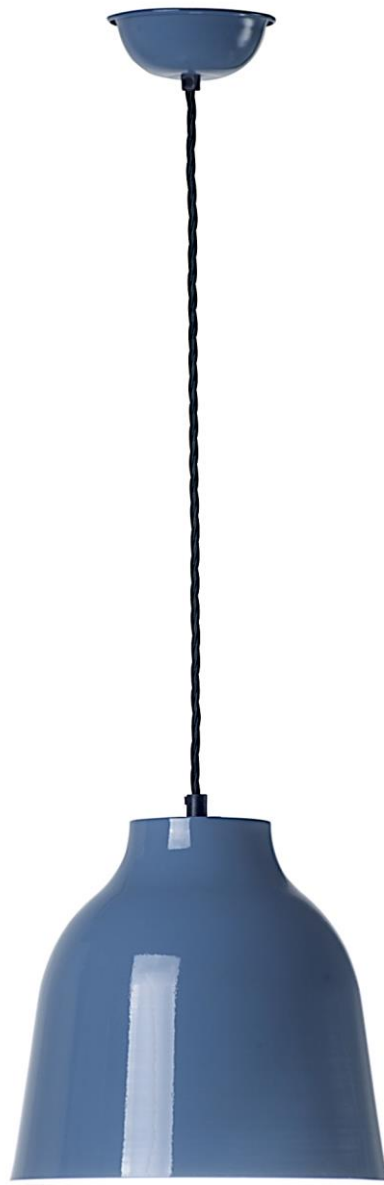

BELL

- 1 x E27 LED A60 máx. 15 W **X**
- 1 x E27 LED GLOBE máx. 18 W **X**

Ref. 450 T

Lámpara de suspensión metálica, con cable textil.

Metal suspended lamp with textile flex.

Acabados:

Blanco, negro, azul, rojo.

Finishes:

White, black, blue, red.