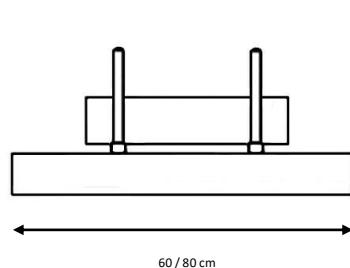

Latón envejecido (patiné), óxido, blanco decapado, níquel satinado.

Metal wall lamp .

Finishes:

Old brass, rust, scraped white, satin nickel.

APLIQUE DE CUADRO

4 x E14 LED máx. 6 W

X

Ref. 1035/2