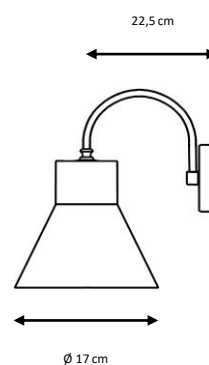

CERET

Ref. 3070

Aplique metálico.

Acabados:

Blanco, negro, verde, rojo, azul turquesa, mostaza.

Brazo: negro o a juego con la pantalla.

Metal wall lamp.

Finishes:

White, black, green, red, turquoise blue, mustard.

Bracket: black or matched to the shade's finish.

1 x E27 LED A60 máx. 10 W

X