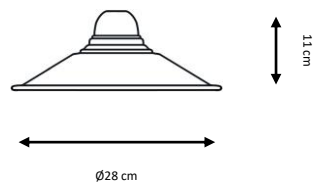

COTTAGE

1 x E27 LED A60 máx. 10 W **X**

Ref. 9087

Lámpara de suspensión metálica con cable textil.

Metal suspended lamp with textile flex.

Acabados:

Verde, negro, blanco, azul, rojo, azul turquesa.

Finishes:

Green, black, white, blue, red, turquoise blue.