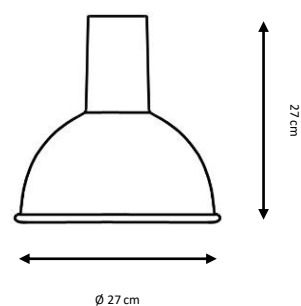

- 1 x E27 LED A60 máx. 15 W **X**
- 1 x E27 LED GLOBE máx. 18 W **X**

Ref. 521 / 527

Lámpara de suspensión metálica.

Metal suspended lamp.

Acabados:

Negro, azul, blanco, rojo, gris plata.

Finishes:

Black, blue, white, red, silver grey.