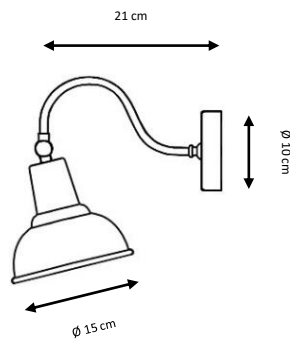

Acabados:

Blanco, negro, óxido, blanco decapado, níquel satinado.

Finishes:

White, black, rust, scraped white, satin nickel.

CAMPANULA

1 x E27 LED A60 máx. 10 W **X**

Ref. 1001

Aplique metálico.