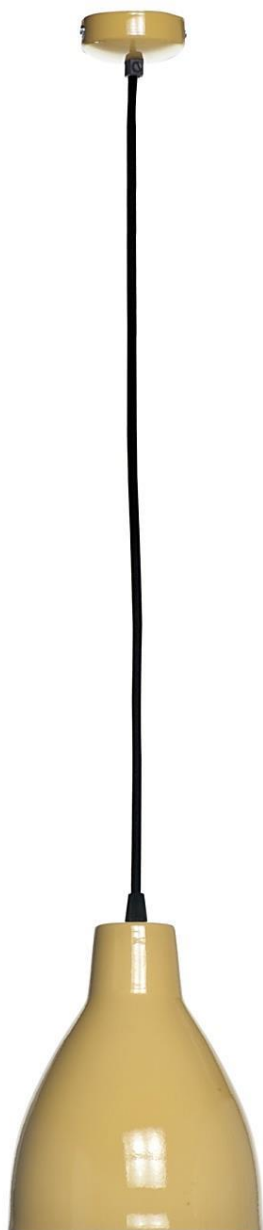

DIJON

1 x E27 LED A60 máx. 10 W **X**

Ref. 945

Lámpara de suspensión metálica con cable textil.

Acabados:

Verde, negro, blanco, rojo, azul turquesa, mostaza.

Metal suspended lamp with textile flex.

Finishes:

Green, black, white, red, turquoise blue, mustard.