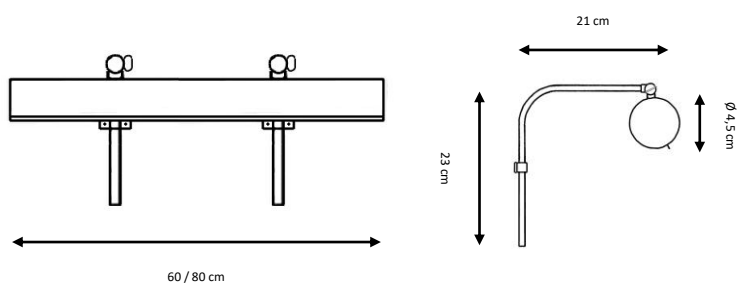

APLIQUE DE CUADRO

4 x E14 LED máx. 6 W

X

Ref. 1040/2

Aplique metálico.

Acabados:

Latón envejecido (patiné), óxido, blanco decapado, níquel satinado.

Metal wall lamp.