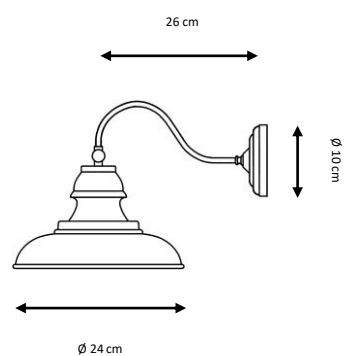

FANAL

Ref. 2235

Aplique metálico.

Acabados:

Blanco, negro, óxido, blanco decapado.

Metal wall lamp.

Finishes:

White, black, rust, scraped white.

1 x E27 LED A60 máx. 10 W **X**