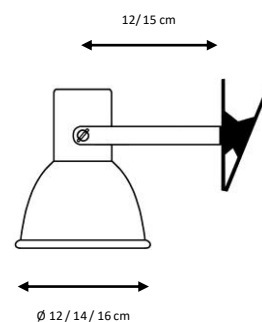

DS

Ref. P-3045

Aplique metálico orientable.
Diámetros disponibles: 12, 14 y 16 cm.

Acabados:
Verde, negro, blanco, rojo.

1 x E27 LED A60 máx. 10 W **X**

*Metal wall lamp.
Available diameters: 12, 14, 16 cm.*

Finishes:
Green, black, white, red.