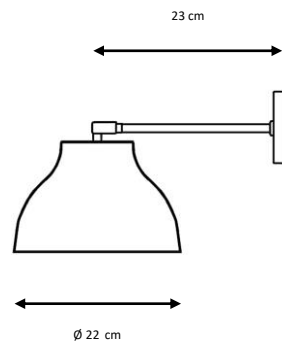

BELL MINI

1 x E27 LED A60 máx. 10 W **X**

Ref. BR450

Aplique metálico.

Metal wall lamp.

Acabados:

Blanco, negro.

Finishes:

White, black.