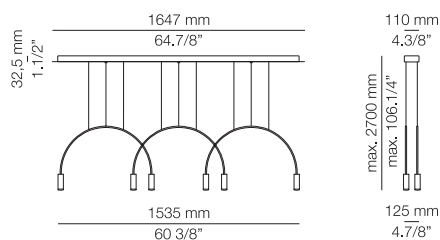

VOLTA

VOL_L165S3D - WITH SURFACE CANOPY

Composition includes:

- 1 linear canopy 113535XX7
- 3 units of T-3535C
- 3 drivers / Dimmable Triac

FINISHES / ACABADOS

Canopy: 26 BLK - 71 WH
Body: 26 BLK
Head: 26 BLK - 61 S GLD
Body & Head: 71 WH

EURO €

1795
1795

123530XX3 (x6)

6 units of embedded optic lens 30°
6 unidades de la óptica encastrada 30°

FINISHES / ACABADOS

26 BLK
61 S GLD

EURO €

162
168