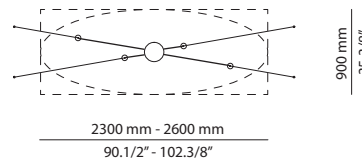

Scheme parameters / Parámetros esquema:
 Ceiling height / Altura techo = 2500mm
 Table length / Longitud mesa = 2300 - 2600mm
 Table width / Anchura mesa = 900mm

Consult spec sheets for other shape possibilities
 Consultar ficha técnica para más formas