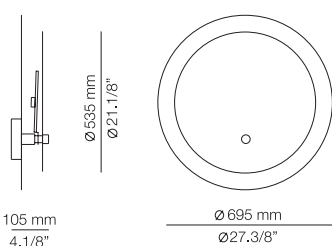

EURO €

37

ECLIPSI

ECL_3701

FEATURES / CARACTERÍSTICAS

* LED 2x15W (2700K / Ang. 120° / >90 CRI)
230V / Typ 2x1245 lumens
Dimmable Triac
Weight: 8,5Kg

FINISHES / ACABADOS

74 WH