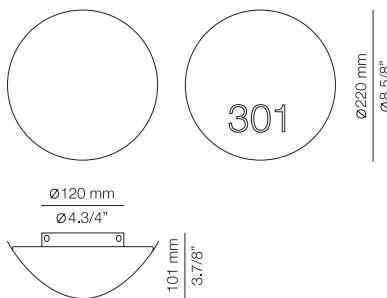

FEATURES / CARACTERÍSTICAS

IP 65
* LED 10W (2700K / Ang. 120° / >90 CRI)
230V / Typ 870 lumens
Dimmable Triac

FINISHES / ACABADOS

Indoor & Outdoor: 26 BLK
74 WH
Indoor only: 61 S GLD
37 NI
52 WD

EURO €

364
364
406
391
428

Signage

Optional laser-cut signage
Señalización opcional con láser

EURO €

57

MAINE

MAI_3410L

FEATURES / CARACTERÍSTICAS

* LED 10W (2700K / Ang. 75° / >90 CRI)
230V / Typ 870 lumens
Dimmable Triac

FINISHES / ACABADOS

45 CP M
20 GLD M
26 BLK

EURO €

285
285
270