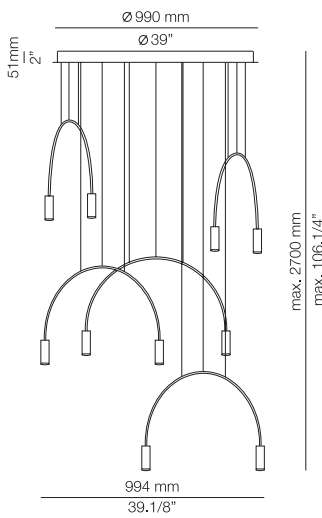

VOLTA

VOL_R100S5D - WITH SURFACE CANOPY

Composition includes:

- 1 round canopy 113535XX5
- 5 units of T-3535C
- 5 drivers / Dimmable Triac

FINISHES / ACABADOS

Canopy: 26 BLK - 71 WH
Body: 26 BLK
Head: 26 BLK - 61 S GLD
Body & Head: 71 WH

EURO €

3342
3342

123530XX3 (x10)

10 units of embedded optic lens 30°
10 unidades de la óptica encastrada 30°

FINISHES / ACABADOS

26 BLK
61 S GLD

EURO €

270
280

VOLTA

VOL_3537