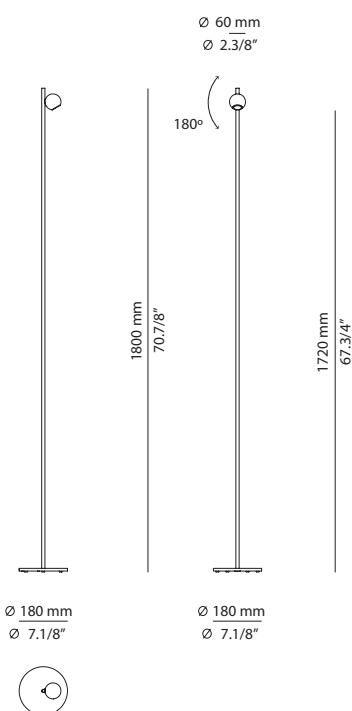

COMPASS

COM_4079

FEATURES / CARACTERÍSTICAS

* LED 6,2W (Ang.38° / >90CRI / 300mA)
100V - 240V / Push button dimmer on the cord
Universal plug

FINISHES / ACABADOS

26 BLK
55 BG
59 TC

EURO €

612
612
612

P-4079-W (2700K Typ 625 lumens)
P-4079-M (3000K Typ 652 lumens)