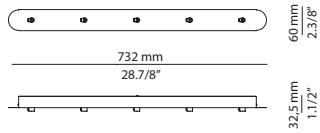

RECESSED SINGLE CANOPY

113534XX2

Ø 110 mm
Ø 4.3/8"

FEATURES / CARACTERÍSTICAS

Recessed canopy for 1 single pendant.
Sujeción empotrada para 1 suspensión.
Compatible with items: T-3302 / T-3534 / T-3541 /
T-3714 / T-3715 / T-3716 T-3734 / T-3735 / T-3736 /
T-3744 / T-3915 / T-3934

FINISHES / ACABADOS

20 GLD M
26 BLK
59 TC
71 WH

FINISH	EURO €
20 GLD M	47
26 BLK	46
59 TC	51
71 WH	46

LINEAR MULTIPLE CANOPY - L73S

113415XX1

FEATURES / CARACTERÍSTICAS

Canopy for 5 single pendants
Sujeción para 5 suspensiones individuales
Compatible with items: T-3302C / T-3415C /
T-3534C / T-3555C / T-3734C T-3735C / T-3736C /
T-3744 / T-3934

FINISHES / ACABADOS

26 BLK
71 WH

FINISH	EURO €
26 BLK	220
71 WH	220