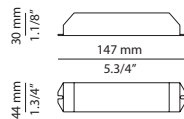

REMOTE DRIVER DALI - 671000092

18W / 350mA / 230V / DALI Dimmable
UPON REQUEST / BAJO PEDIDO

EURO €

79

Ø 60mm drill on dropped ceiling
Orificio Ø 60mm en falso techo