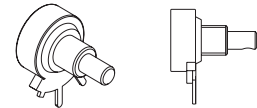

FEATURES

Potenciometer (Icons P-1129)
(Classics P-1122 / P-1062)

EURO €
17