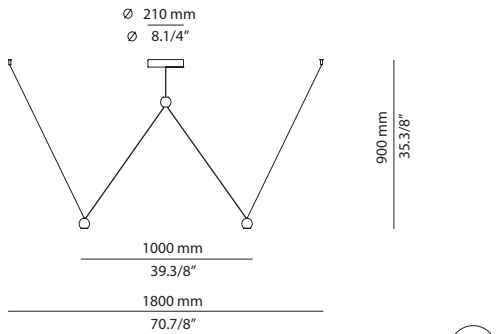

COMPASS

COM_R21S2 - WITH SURFACE CANOPY

1. **Composition includes:**
2. 1 single canopy 114074XX2
   - 2 units of T-4074
   - 1 driver 671000087 / Dimmable Triac

FINISHES / ACABADOS	EURO €
26 BLK	724
55 BG	724
59 TC	724

Scheme parameters / Parámetros esquema:
Ceiling height / Altura techo = 2500mm
Table length / Longitud mesa = 1800 - 2000mm
Table width / Anchura mesa = 900mm

Consult spec sheets for other possible shapes
Consultar ficha técnica para más formas

COM_R21R2 - WITH RECESSED CANOPY

1. With recessed canopy 114074XX2R
   Ø 50mm drill on dropped ceiling / Orificio Ø 50mm en falso techo

EURO €
632