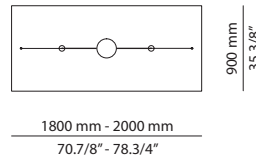

FINISHES / ACABADOS	EURO €
26 BLK	724
55 BG	724
59 TC	724

Scheme parameters / Parámetros esquema:
 Ceiling height / Altura techo = 2500mm
 Table length / Longitud mesa = 1800 - 2000mm
 Table width / Anchura mesa = 900mm