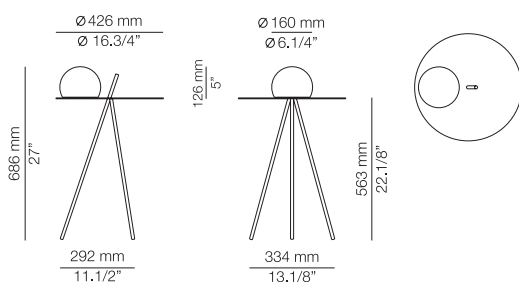

CIRC

CIR_3725 - INDOOR

FEATURES / CARACTERÍSTICAS

* LED 8W (2700K / Ang. 120° / >90 CRI)
230V / Typ 665 lumens
Glass shade
On/Off cord switch

FINISHES / ACABADOS

26 BLK

EURO €

605

CIR_3725X - OUTDOOR

IP
55

FEATURES / CARACTERÍSTICAS

* LED 8W (2700K / Ang. 120° / >90 CRI)
230V / Typ 665 lumens / Dimmable Triac
Polyethylene shade

FINISHES / ACABADOS

26 BLK

EURO €

730