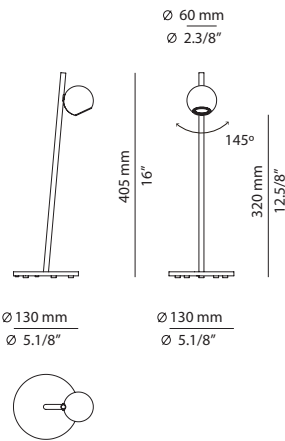

COMPASS

COM_4077

FEATURES / CARACTERÍSTICAS

* LED 3W (Ang.38° / >90CRI / 24V)
100V - 240V / Push button dimmer on the cord
Universal plug

FINISHES / ACABADOS

26 BLK
55 BG
59 TC

EURO €

431
431
431

M-4077-W (2700K Typ 300 lumens)
M-4077-M (3000K Typ 330 lumens - check lead time)