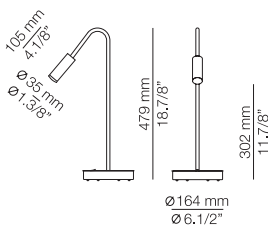

FEATURES / CARACTERÍSTICAS

* LED 6,2W (Ang. 80° / >90 CRI 350mA) / 230V
On / Off Switch

FINISHES / ACABADOS

Body: 26 BLK
Head: 26 BLK - 61 S GLD
Body & Head: 71 WH

EURO €

384
384

M-3537-W (2700K Typ 725 lumens)
M-3537-M (3000K Typ 763 lumens)

123530XX3

Embedded optic lens 30°
Óptica encastrada 30°

FINISHES / ACABADOS

26 BLK
61 S GLD

EURO €

27
28