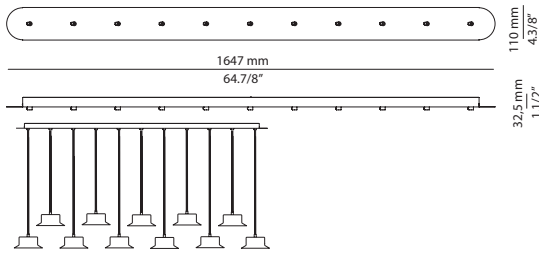

LINEAR MULTIPLE CANOPY - L165S

113415XX7

FEATURES / CARACTERÍSTICAS

Canopy for 11 single pendants
Sujeción para 11 suspensiones individuales
Compatible with items: T-3302C / T-3415C /
T-3534C / T-3734C T-3735C / T-3736C / T-3744 /
T-3934

FINISHES / ACABADOS

26 BLK
71 WH

FINISH	EURO €
26 BLK	333
71 WH	333

ROUND MULTIPLE CANOPY - R40S

113415XX6

FEATURES / CARACTERÍSTICAS

Canopy for 3 single pendants
Sujeción para 3 suspensiones individuales
Compatible with items: T-3302C / T-3415C /
T-3534C / T-3734C T-3735C / T-3736C / T-3744 /
T-3934

FINISHES / ACABADOS

20 GLD M
26 BLK
71 WH

FINISH	EURO €
20 GLD M	749
26 BLK	586
71 WH	586

ROUND MULTIPLE CANOPY - R70S

113415XX4

FEATURES / CARACTERÍSTICAS

Canopy for 7 single pendants
Sujeción para 7 suspensiones individuales
Compatible with items: T-3302C / T-3415C /
T-3534C / T-3734C T-3735C / T-3736C / T-3744 /
T-3934

FINISHES / ACABADOS

20 GLD M
26 BLK
71 WH

FINISH	EURO €
20 GLD M	835
26 BLK	826
71 WH	826

ROUND MULTIPLE CANOPY - R100S

113415XX5

FEATURES / CARACTERÍSTICAS

Canopy for 17 single pendants
Sujeción para 17 suspensiones individuales
Compatible with items: T-3302C / T-3415C /
T-3534C / T-3734C T-3735C / T-3736C / T-3744 /
T-3934

FINISHES / ACABADOS

26 BLK
71 WH

FINISH	EURO €
26 BLK	1070
71 WH	1070

SURFACE SINGLE CANOPY (VOLTA / REVOLTA)

113635XX0

1 REVOLTA T-3635S

FEATURES / CARACTERÍSTICAS

Canopy for 1 volta / revolta pendant
Sujeción para 1 suspensión volta / revolta
Compatible with items:
T-3535C / T-3536C / T-3635C / T-3636C

FINISHES / ACABADO

26 BLK
71 WH
87 AL F

FINISH	EURO €
26 BLK	105
71 WH	105
87 AL F	122