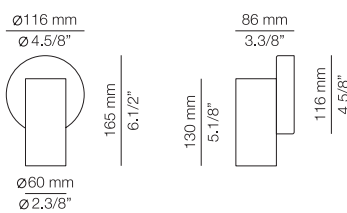

CYLS

CYL_3900

FEATURES / CARACTERÍSTICAS

LED up to 10W / E14 / 230V
Dimmable when using dim. lamps

FINISHES / ACABADOS

26 BLK
55 BG

EURO €

139
139

100006400

LED 6W / 2700K / E14 / 230V / Typ 650 lumens / Non Dimmable

EURO €

15