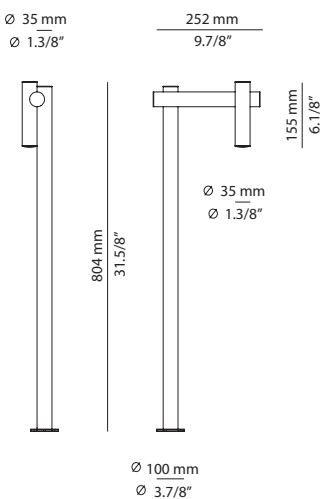

TIK

TIK_4099X - OUTDOOR

IP
65

FEATURES / CARACTERÍSTICAS
* LED 6,2W (2700K / Ang. 80° / >90 CRI
350mA) / 230V / Typ 725 lumens
Non dimmable / Hard wired (no plug)
Non-adjustable tube enclosing light source
Tubo fijo con fuente de luz

FINISHES / ACABADOS

88 GR ST
89 PL GRN
96 ANT

EURO €

466
466
466