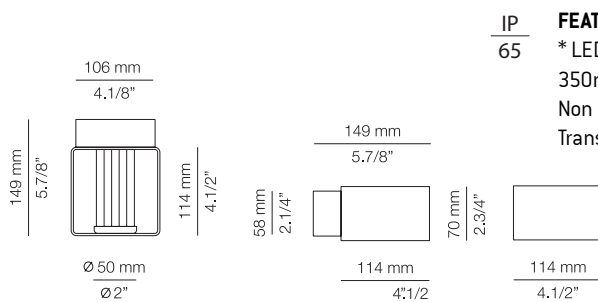

FRAME

FRA_4053X - OUTDOOR

IP
65

FEATURES / CARACTERÍSTICAS

* LED 6,2W (3000K / Ang. 70° / >90 CRI 350mA) / 100V - 240V / Typ 725 lumens
Non Dimmable
Transparent pyrex glass

FINISHES / ACABADOS

96 ANT

EURO €
350