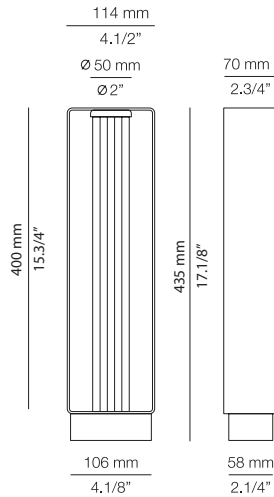

FRAME

FRA_4056X - OUTDOOR

IP
65

FEATURES / CARACTERÍSTICAS
* LED 6,2W (3000K / Ang. 70° / >90 CRI 350mA) / 100V - 240V / Typ 725 lumens
Non Dimmable / Hard wired (no plug)
Transparent pyrex glass

FINISHES / ACABADOS
96 ANT

EURO €
410