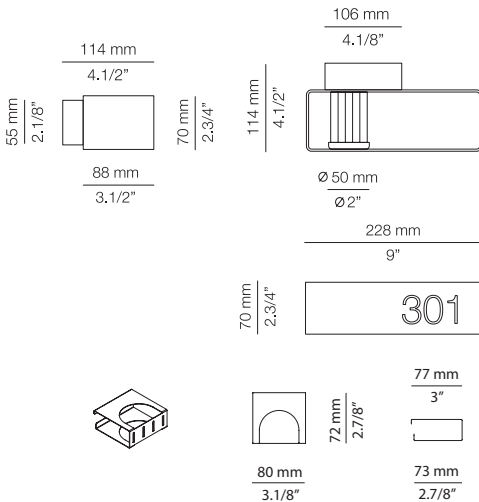

FRAME

FRA_4051X - OUTDOOR

IP
65

FEATURES / CARACTERÍSTICAS

* LED 6,2W (3000K / Ang. 70° / >90 CRI 350mA) / 100V - 240V / Typ 725 lumens
Non Dimmable
Transparent pyrex glass

FINISHES / ACABADOS

96 ANT

EURO €
358

Signage

Optional laser-cut signage.
Señalización opcional con láser.

EURO €
57

124051960 VEGETATION KIT

KIT for greenery. Plants not included.
KIT de vegetación para plantas. Plantas no incluidas.

EURO €
33