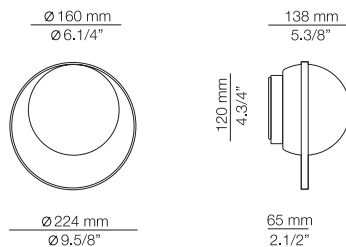

CIRC

CIR_3722 - INDOOR

FEATURES / CARACTERÍSTICAS

* LED 10W (2700K / Ang. 120° / >90 CRI)
230V / Typ 870 lumens / Dimmable Triac
Glass shade

FINISHES / ACABADOS

61 S GLD
26 BLK

EURO €

372
340

CIR_3722X - OUTDOOR

IP
55

FEATURES / CARACTERÍSTICAS

* LED 8W (2700K / Ang. 120° / >90 CRI)
230V / Typ 665 lumens / Dimmable Triac
Polyethylene shade

FINISHES / ACABADOS

80 RT
26 BLK

EURO €

342
323