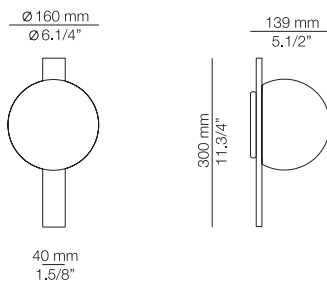

FINISHES / ACABADOS

Canopy: 26 BLK - 71 WH
Body: 61 S GLD
26 BLK

EURO €

1052
859

Ø 50mm drill on dropped ceiling
Orificio Ø 50mm en falso techo

CIRC**CIR_3720 - INDOOR****FEATURES / CARACTERÍSTICAS**

* LED 10W (2700K / Ang. 120° / >90 CRI)
230V / Typ 870 lumens / Dimmable Triac
Glass shade