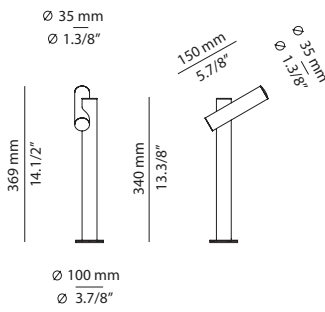

TIK

TIK_4097X - OUTDOOR

IP
65

FEATURES / CARACTERÍSTICAS
* LED 6,2W (2700K / Ang. 80° / >90 CRI
350mA) / 230V / Typ 725 lumens
Non dimmable / Hard wired (no plug)
Non-adjustable tube enclosing light source
Tubo fijo con fuente de luz

FINISHES / ACABADOS

88 GR ST
89 PL GRN
96 ANT

EURO €

387
387
387