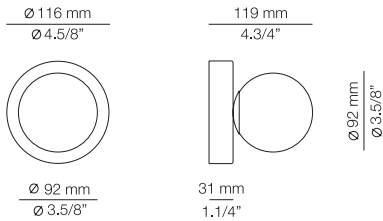

Podemos personalizar nuestros productos en cualquier acabado ESTILUZ. Compruebe la disponibilidad

ALFI

ALF_3740S - WITH SURFACE CANOPY

FEATURES / CARACTERÍSTICAS

* LED 3W (2700K / Ang. 120° / >90 CRI 350mA) / 100V -240V / Typ 350 lumens
Driver included / Non dimmable