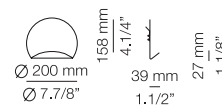

LECTERN KIT

123768923

FINISHES / ACABADOS

92 MNK

EURO €

107