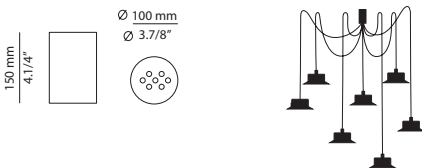

MULTIPOINT CANOPY

113415XX0

FEATURES / CARACTERÍSTICAS

Canopy for 7 single pendants,
7 ceiling holders included
Sujeción para 7 suspensiones individuales
7 pinzas de sujeción a techo incluidas
Compatible with items: T-2443C / T-3055C / T-3302C / T-3415C
T-3534C / T-3734C / T-3735C / T-3736C / T-3744 / T-3934

FINISHES / ACABADOS

26 BLK
71 WH

EURO €
315
315

SURFACE SINGLE CANOPY

113534XX0

FEATURES / CARACTERÍSTICAS

Canopy for 1 single pendant
Sujeción para 1 suspensión individual
Compatible with items: T-3534C / T-3734C
T-3735C / T-3736C / T-3744 / T-3934

FINISHES / ACABADOS

20 GLD M
26 BLK
59 TC
71 WH

EURO €
67
64
70
64