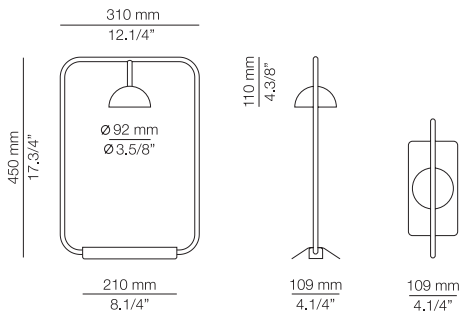

CUPOLINA

CUP_3937

FEATURES / CARACTERÍSTICAS

* LED 6,2W (2700K / Ang. 70° / >90 CRI
350mA) / 230V / Typ 725 lumens
On/Off cord switch

FINISHES / ACABADOS

26 BLK
74 WH
59 TC

EURO €

390
390
419