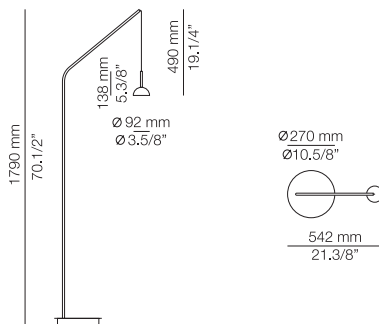

CUPOLINA

CUP_3939

FEATURES / CARACTERÍSTICAS

* LED 6,2W (2700K / Ang. 70° / >90 CRI
350mA) / 230V / Typ 725 lumens
On/Off cord switch

FINISHES / ACABADOS

26 BLK
74 WH
59 TC

EURO €

633
633
681