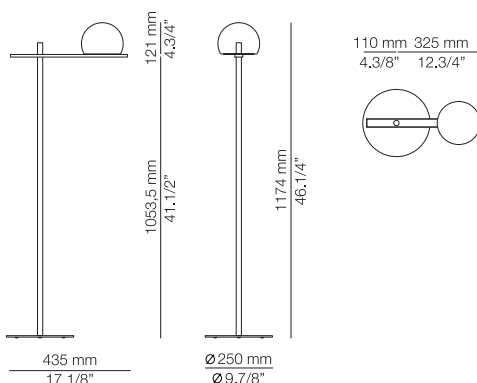

CIRC

CIR_3729 - INDOOR

FEATURES / CARACTERÍSTICAS
* LED 8W (2700K / Ang. 120° / >90 CRI)
230V / Typ 665 lumens
Glass shade
On/Off cord switch

FINISHES / ACABADOS
61 S GLD
26 BLK

EURO €
702
535

DIMMABLE UPON REQUEST / REGULABLE BAJO PEDIDO
Push button dimmer on the cord

EURO €
156

CIR_3729X - OUTDOOR

FEATURES / CARACTERÍSTICAS
* LED 8W (2700K / Ang. 120° / >90 CRI)
230V / Typ 665 lumens / Dimmable Triac
Polyethylene shade

FINISHES / ACABADOS
26 BLK
80 RT

EURO €
617
640