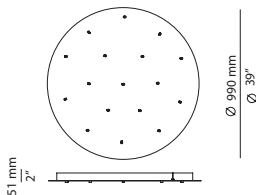

ROUND MULTIPLE CANOPY - R100S

113415XX5

FEATURES / CARACTERÍSTICAS

Canopy for 17 single pendants
Sujeción para 17 suspensiones individuales
Compatible with items: T-3302C / T-3415C /
T-3534C / T-3734C T-3735C / T-3736C / T-3744 /
T-3934

FINISHES / ACABADOS

26 BLK
71 WH

FINISH	EURO €
26 BLK	1070
71 WH	1070

SURFACE SINGLE CANOPY (VOLTA / REVOLTA)

113635XX0