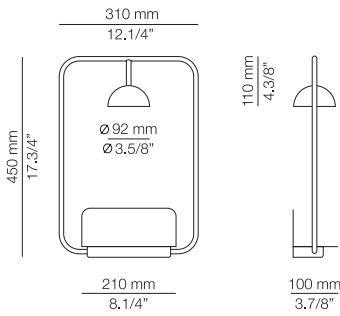

CUPOLINA

CUP_3930

FEATURES / CARACTERÍSTICAS

* LED 6,2W (2700K / Ang. 70° / >90 CRI 350mA) / 100V - 240V / Typ 725 lumens
Non Dimmable
Maximum 2kg

FINISHES / ACABADOS

26 BLK
74 WH
59 TC

EURO €

382
382
421

Product includes:

- 1 unit of A-3930
- 1 shelf maximum 2kg / estante máximo 2kg