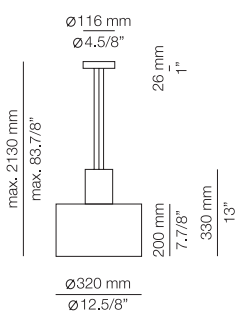

FEATURES / CARACTERÍSTICAS

LED up to 20W / E27 / 120V - 240V
Dimmable when using dim. lamps
Translucent polyester shade

FINISHES / ACABADOS

Shade: 27 WH
Body: 26 BLK
55 BG

EURO €

321
321

Product includes:

- 1 unit of T-3905
- 1 white pearl shade 123905270

100019420

LED 19W / 2700K / E27 / 230V
Typ 2452 lumens / Non Dimmable

EURO €

35