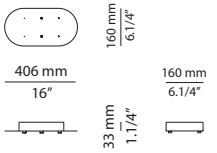

ROUND MULTIPLE CANOPY - L40S (REVOLTA)

113635XX2

1 REVOLTA T-3535 + 1 REVOLTA T-3635

FEATURES / CARACTERÍSTICAS

Canopy for 2 volta / revolta pendants
Sujeción para 2 suspensiones volta / revolta
Compatible with items:
T-3535C / T-3536C / T-3635C / T-3636C

FINISHES / ACABADOS

26 BLK
71 WH

EURO €

177
177

RECESSED MULTIPLE CANOPY - L40R (REVOLTA)

113635XX1R