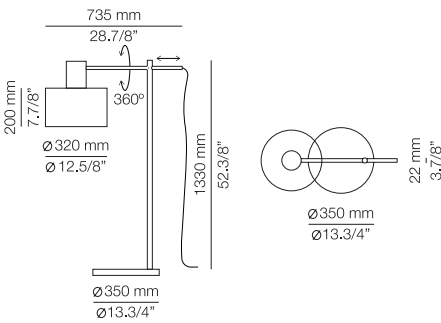

FEATURES / CARACTERÍSTICAS

LED up to 20W / E27 / 230V
On/Off cord switch / Marble base
Translucent polyester shade

FINISHES / ACABADOS

Shade: 27 WH
Body: 26 BLK

EURO €

853

Product includes:

- 1 unit of p-3908
- 1 marble base 113908503
- 1 white pearl shade 123905270

Available until end of stock
Disponible hasta agotar existencias

100019420

LED 19W / 2700K / E27 / 230V / Typ 2452 lumens / Non Dimmable

EURO €

35