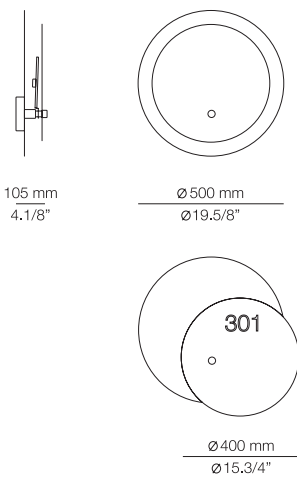

ECLIPSI

ECL_3700

FEATURES / CARACTERÍSTICAS

* LED 2x10W (2700K / Ang. 120° / >90 CRI)
230V / Typ 2x870 lumens
Dimmable Triac
Weight: 4,5Kg

FINISHES / ACABADOS

74 WH