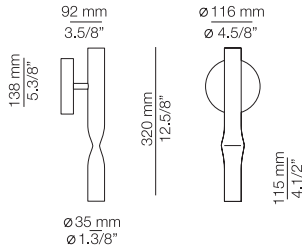

EURO €

657

Can be mounted on the ceiling
Se puede instalar en el techo

FLOW

FLO_3730

FEATURES / CARACTERÍSTICAS

* LED 6,2W (2700K / Ang. 80° / >90 CRI 350mA) / 100V - 240V / Typ 725 lumens
Non dimmable

FINISHES / ACABADOS