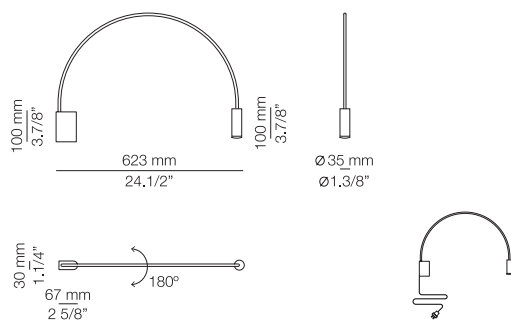

VOLTA

VOL_3531

FEATURES / CARACTERÍSTICAS

* LED 6,2W (Ang. 80° / >90 CRI / 350mA)
100V - 240V / Non Dimmable

FINISHES / ACABADOS

Body: 26 BLK
Head: 26 BLK - 61 S GLD
Body & Head: 71 WH

EURO €

374
374

A-3531-W (2700K Typ 725 lumens)

A-3531-M (3000K Typ 763 lumens)

123530260 KIT A-3530

Cord & plug with on/off switch. 1400mm cable length.
Cable y enchufe con interruptor. 1400mm de longitud.

EURO €

35

123530XX3

Embedded optic lens 30°
Óptica encastrada 30°

FINISHES / ACABADOS

26 BLK
61 S GLD

EURO €

27
28