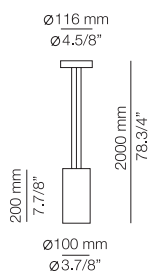

CYLS

CYL_3905

FEATURES / CARACTERÍSTICAS

LED up to 20W / E27 / 120V - 240V
Dimmable when using dim. lamps

FINISHES / ACABADOS

26 BLK
55 BG

EURO €

202
202

CYL_3905P