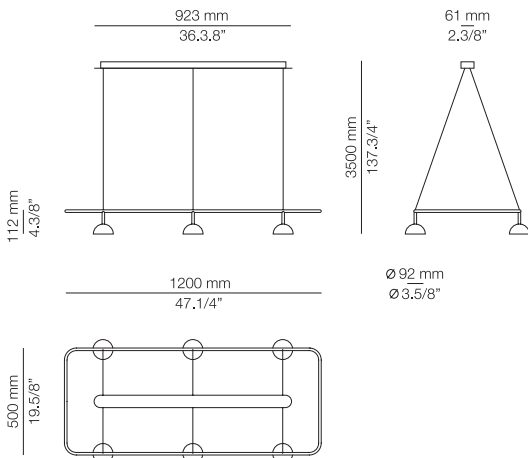

CUPOLINA

CUP_3935

FEATURES / CARACTERÍSTICAS

* LED 6x6,2W (2700K / Ang. 70° / >90 CRI 350mA) / 230V / Typ 6x725 lumens
Driver included / Dimmable Triac

FINISHES / ACABADOS

26 BLK
74 WH

EURO €

1443
1443

Product includes:

- 1 single canopy 113935XX2
- 1 unit of T-3935
- 2 drivers 671000034 / Dimmable Triac