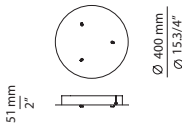

FEATURES / CARACTERÍSTICAS

Canopy for 3 single pendants
Sujeción para 3 suspensiones individuales
Compatible with items: T-3302C / T-3415C /
T-3534C / T-3734C T-3735C / T-3736C / T-3744 /
T-3934

FINISHES / ACABADOS

20 GLD M
26 BLK
71 WH

FINISH	EURO €
20 GLD M	749
26 BLK	586
71 WH	586