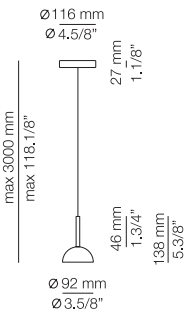

CUPOLINA

CUP_3934S - WITH SURFACE CANOPY

FEATURES / CARACTERÍSTICAS

* LED 6,2W (2700K / Ang. 70° / >90 CRI 350mA) / 100V - 240V / Typ 725 lumens
Driver included / Non Dimmable

FINISHES / ACABADOS

26 BLK
74 WH
59 TC

EURO €

266
266
277

Product includes:

- 1 single canopy 113534XX0
- 1 unit of T-3934 with cable
- 1 driver 671000038 / Non Dimmable