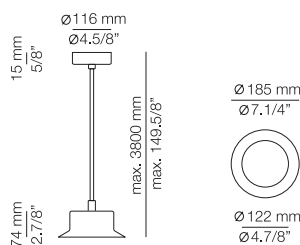

**FEATURES / CARACTERÍSTICAS**

* LED 10W (2700K / Ang. 75° / >90 CRI)
230V / Typ 870 lumens
Dimmable Triac

FINISHES / ACABADOS

Canopy: 26 BLK - 71 WH
Shade: 45 CP M
20 GLD M
26 BLK

EURO €

376
376
361

Product includes: