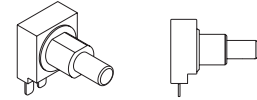

FEATURES

Potenciometer (Icons P-1127)
(Classics P-1171 / P-1173 / P-1070
P-1170 / P-2373 / P-1225 / P-1235)

EURO €
28

480524001