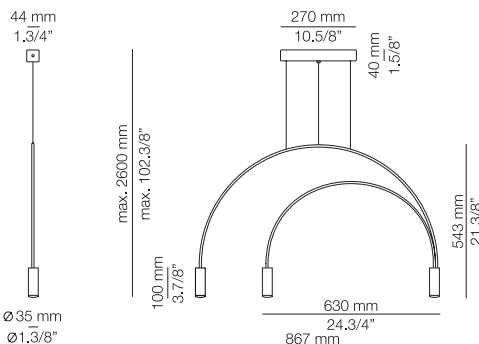

VOLTA

Ø 35 mm
Ø 1.3/8"

60 mm
3.3/8"