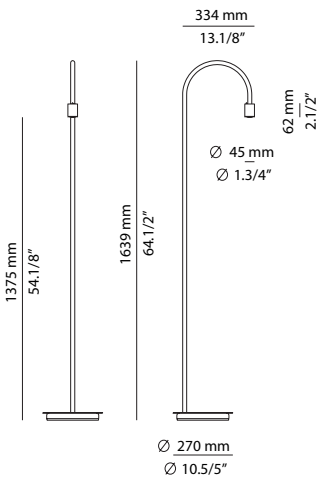

FINISHES / ACABADOS

- 89 PL GRN
- 94 CHMP
- 96 ANT

EURO €

- 3061
- 3144
- 2884

BELT

BEL_4148

FEATURES / CARACTERÍSTICAS

- * LED 6,2W (Ang. 120° / >90 CRI 350mA)
- 230V / Push button dimmer on the head