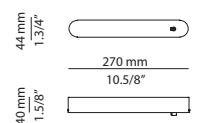

FINISHES / ACABADOS

26 BLK
 74 WH
 91 ND

EURO €

88
 88
 88

SINGLE CANOPY (GADA)

113924XX0

FEATURES / CARACTERÍSTICAS

Surface canopy for 1 pendant
 Sujeción de superficie para 1 suspensión
 Compatible with items: T-3305S / T-3306S
 T-3307S / T-3714S / T-3715S / T-3716S / T-3915S
 T-3924S / T-3925S