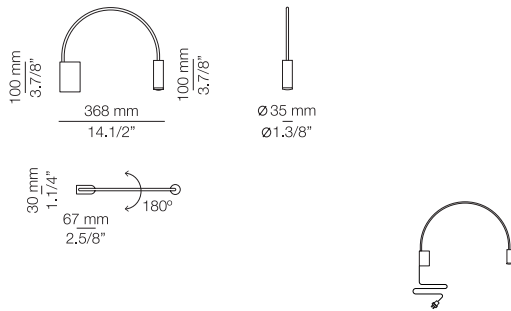

VOLTA

VOL_3530

FEATURES / CARACTERÍSTICAS

* LED 6,2W (Ang. 80° / >90 CRI / 350mA)
100V - 240V / Non Dimmable

FINISHES / ACABADOS

Body: 26 BLK
Head: 26 BLK - 61 S GLD
Body & Head: 71 WH

EURO €

334
334

A-3530-W (2700K Typ 725 lumens)

A-3530-M (3000K Typ 763 lumens)

123530260 KIT A-3530

Cord & plug with on/off switch. 1400mm cable length.
Cable y enchufe con interruptor. 1400mm de longitud.

EURO €

35

123530XX3

Embedded optic lens 30°
Óptica encastrada 30°

FINISHES / ACABADOS

26 BLK
61 S GLD

EURO €

27
28