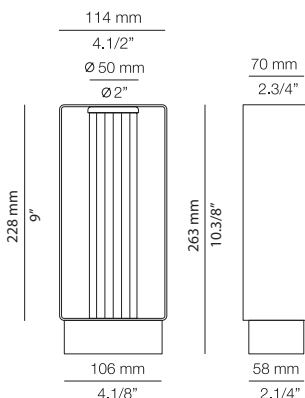

IP
65

FEATURES / CARACTERÍSTICAS

* LED 6,2W (3000K / Ang. 70° / >90 CRI 350mA) / 100V - 240V / Typ 725 lumens
Non Dimmable / Hard wired (no plug)
Transparent pyrex glass

FINISHES / ACABADOS

96 ANT

EURO €
374