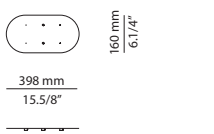

1 REVOLTA T-3535 + 1 REVOLTA T-3635

FEATURES / CARACTERÍSTICAS

Recessed canopy for 2 pendants
Sujeción empotrada para 2 suspensiones
Compatible with items:
T-3535C / T-3536C / T-3635C / T-3636C

FINISHES / ACABADOS

26 BLK
71 WH

EURO €

162
162