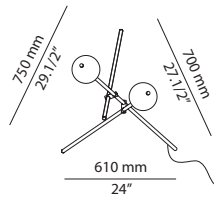

FINISHES / ACABADOS
 56 BLK

EURO €
 5232

ASANA

ASA_3769

Ø 150 mm
Ø 5.7/8"

Ø 800 mm
Ø 31.1/2"

FEATURES / CARACTERÍSTICAS

* LED 2x5,35W [2700K / Ang. 120° / >80 CRI
24V] / 100V - 240V / Universal plug
Typ 2x535 lumens / Touch dimmer