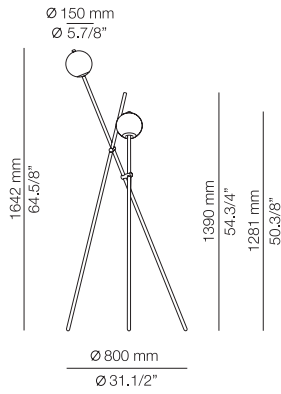

ASANA

ASA_3769

Ø 150 mm
Ø 5.7/8"

Ø 800 mm
Ø 31.1/2"

FEATURES / CARACTERÍSTICAS

* LED 2x5,35W [2700K / Ang. 120° / >80 CRI
24V] / 100V - 240V / Universal plug
Typ 2x535 lumens / Touch dimmer

Product includes:

- 1 unit of P-3769
- 1 stem 113768XX0

FINISHES / ACABADOS

Body: 92 MNK
Stem: 61 S GLD
93 GR LM

EURO €

1032
1009

Available until end of stock
Disponible hasta agotar existencias

TABLE KIT

123768922

FINISHES / ACABADOS

92 MNK

EURO €

134

LECTERN KIT

123768923

FINISHES / ACABADOS

92 MNK

EURO €

107

BALLOON

BAL_3050

Ø 260 mm
Ø 10.1/4"

Ø 255 mm
Ø 10.1/8"

344 mm
13.1/2"

FEATURES / CARACTERÍSTICAS

LED up to 20W / E27 / 120V - 240V
On/Off Switch

FINISHES / ACABADOS

74 WH

EURO €

263

BAL_3050L

FEATURES / CARACTERÍSTICAS

LED up to 20W / E27 / 120V - 240V

FINISHES / ACABADOS

74 WH

EURO €

323

⊕* LED 0,5W / E14 / 120V - 240V
Nightlight / 3-way switch

BALLOON

BAL_3052

Ø 260 mm
Ø 10.1/4"

835 mm
32.7/8"

FEATURES / CARACTERÍSTICAS

LED up to 20W
E27 / 120V - 240V
Dimmable when using dim. lamps

FINISHES / ACABADOS

74 WH

EURO €

260