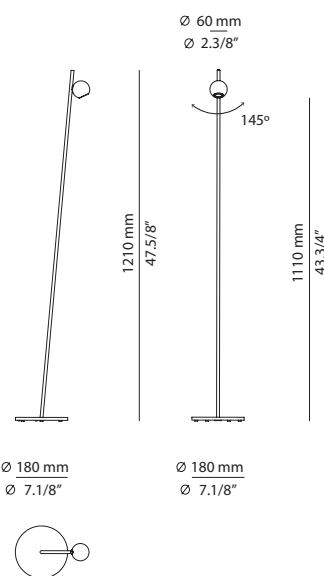

COMPASS

COM_4078

FEATURES / CARACTERÍSTICAS

* LED 3W (Ang.38° / >90CRI / 24V)
100V - 240V / Push button dimmer on the cord
Universal plug

FINISHES / ACABADOS

26 BLK
55 BG
59 TC

EURO €

549
549
549

p-4078-W (2700K Typ 300 lumens)
p-4078-M (3000K Typ 330 lumens - check lead time)