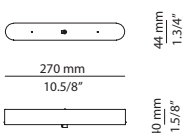

FINISHES / ACABADOS

 26 BLK
 71 WH

FINISH	EURO €
26 BLK	1070
71 WH	1070

SURFACE SINGLE CANOPY (VOLTA / REVOLTA)

113635XX0

1 REVOLTA T-3635S

FEATURES / CARACTERÍSTICAS

Canopy for 1 volta / revolta pendant
 Sujeción para 1 suspensión volta / revolta
 Compatible with items:
 T-3535C / T-3536C / T-3635C / T-3636C