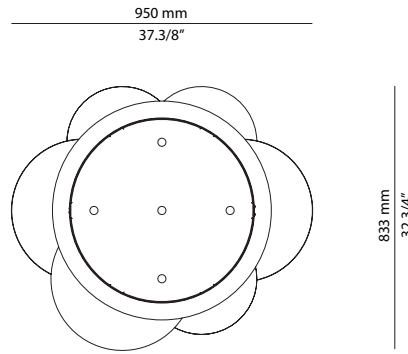

FINISHES / ACABADOS

- 89 PL GRN
- 94 CHMP
- 96 ANT

EURO €

- 3061
- 3144
- 2884

BELT

BEL_4148

FEATURES / CARACTERÍSTICAS

- * LED 6,2W (Ang. 120° / >90 CRI 350mA)
- 230V / Push button dimmer on the head