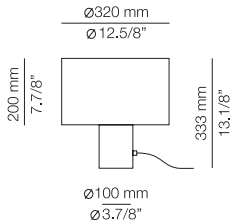

CYLS

CYL_3906

FEATURES / CARACTERÍSTICAS

LED up to 20W / E27 / 230V
On/Off cord switch

FINISHES / ACABADOS

26 BLK
55 BG

EURO €

167
167

CYL_3906P

FEATURES / CARACTERÍSTICAS

LED up to 20W / E27 / 230V
On/Off cord switch
Translucent polyester shade

FINISHES / ACABADOS

Shade: 27 WH
Body: 26 BLK
55 BG

EURO €

286
286

Product includes:

- 1 unit of M-3906
- 1 white pearl shade 123905270

100019420

LED 19W / 2700K / E27 / 230V / Typ 2452 lumens / Non Dimmable

EURO €

35