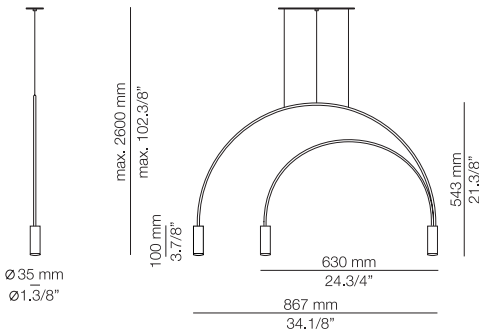

Ø 35 mm
Ø 1.3/8"

VOL_3536S - WITH SURFACE CANOPY

FEATURES / CARACTERÍSTICAS

* LED 3x6,2W (Ang. 80° / >90 CRI / 350mA)
230V / Driver included / Dimmable Triac

T-3536S-W (2700K Typ 3x725 lumens)
T-3536S-M (3000K Typ 3x763 lumens)

Product includes:

- 1 single canopy 113635XX0
- 1 unit of T-3536C

FINISHES / ACABADOS

Canopy: 26 BLK - 71 WH
Body: 26 BLK
Head: 26 BLK - 61 S GLD
Body & Head: 71 WH
Canopy, Body, Head: 87 AL F

EURO €

757
757
865

123530XX3 (x3)

3 units of embedded optic lens 30°
3 unidades de la óptica encastrada 30°

FINISHES / ACABADOS

26 BLK
61 S GLD
87 AL F

EURO €

81
84
81

VOL_3536R - WITH RECESSED CANOPY

FEATURES / CARACTERÍSTICAS

* LED 3x6,2W (Ang. 80° / >90 CRI / 350mA)
230V / Remote Driver included
Dimmable Triac

T-3536R-W (2700K Typ 3x725 lumens)
T-3536R-M (3000K Typ 3x763 lumens)

Product includes:

- 1 recessed canopy 113635XX0R
- 1 unit of T-3536C

FINISHES / ACABADOS

Canopy: 26 BLK - 71 WH
Body: 26 BLK
Head: 26 BLK - 61 S GLD
Body & Head: 71 WH

EURO €

757
757

Ø 50mm drill on dropped ceiling
Orificio Ø 50mm en falso techo

REMOTE DRIVER DALI - 671000092

18W / 350mA / 230V / DALI Dimmable
UPON REQUEST / BAJO PEDIDO

Ø 60mm drill on dropped ceiling
Orificio Ø 60mm en falso techo

EURO €

79