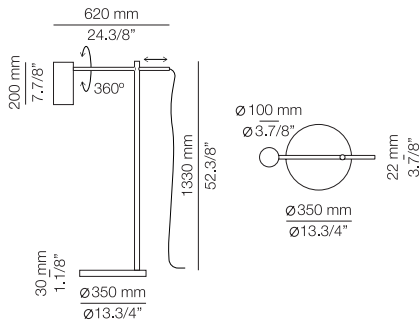

CYLS

CYL_3908M

FEATURES / CARACTERÍSTICAS

LED up to 20W / E27 / 230V
On/Off cord switch / Marble base

FINISHES / ACABADOS

26 BLK

EURO €

734

Product includes:

- 1 unit of p-3908
- 1 marble base 113908503

Available until end of stock
Disponible hasta agotar existencias

CYL_3908MP