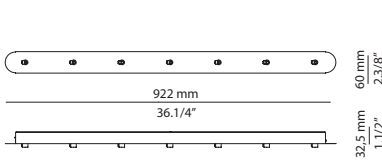

LINEAR MULTIPLE CANOPY - L92S

113415XX3

FEATURES / CARACTERÍSTICAS

Canopy for 7 single pendants
Sujeción para 7 suspensiones individuales
Compatible with items: T-3302C / T-3415C /
T-3534C / T-3555C / T-3734C T-3735C / T-3736C /
T-3744 / T-3934

FINISHES / ACABADOS

20 GLD M
26 BLK
71 WH

FINISH	EURO €
20 GLD M	282
26 BLK	220
71 WH	220