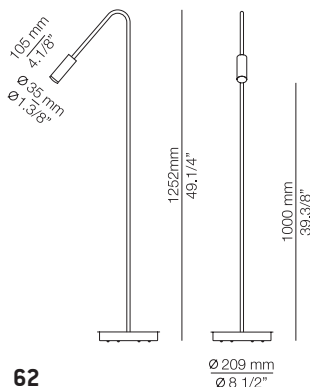

VOL_3538

FEATURES / CARACTERÍSTICAS

* LED 6,2W (Ang. 80° / >90 CRI 350mA) / 230V
 Push button dimmer on the head

FINISHES / ACABADOS

Body: 26 BLK
 Head: 26 BLK - 61 S GLD
 Body & Head: 71 WH

EURO €

503
 503