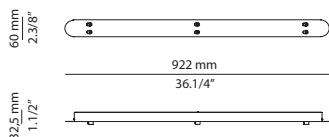

SURFACE LINEAR CANOPY - L92S (CUPOLINA)

113935XX2

FEATURES / CARACTERÍSTICAS

Canopy for 1 cupolina T-3935 pendant
Sujeción para 1 suspensión Cupolina T-3935

FINISHES / ACABADOS

26 BLK
71 WH

EURO €

181
181