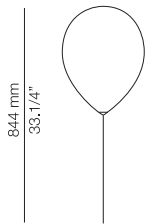

92 MNK

EURO €

107

BALLOON

BAL_3050

Ø 260 mm
Ø 10.1/4"

Ø 255 mm
Ø 10.1/8"

344 mm
13.1/2"