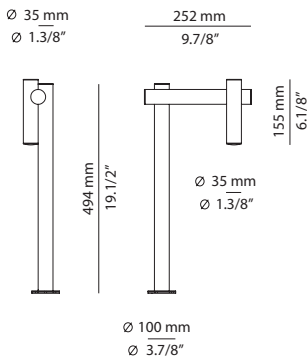

TIK

TIK_4098X - OUTDOOR

IP
65

FEATURES / CARACTERÍSTICAS
* LED 6,2W (2700K / Ang. 80° / >90 CRI
350mA) / 230V / Typ 725 lumens
Non dimmable / Hard wired (no plug)
Non-adjustable tube enclosing light source
Tubo fijo con fuente de luz

FINISHES / ACABADOS

88 GR ST
89 PL GRN
96 ANT

EURO €

442
442
442