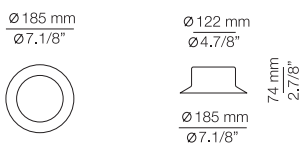

MAINE

MAI_3410L

FEATURES / CARACTERÍSTICAS

* LED 10W (2700K / Ang. 75° / >90 CRI)
230V / Typ 870 lumens
Dimmable Triac

FINISHES / ACABADOS

45 CP M
20 GLD M
26 BLK

EURO €

285
285
270

MAINE

MAI_3415LS - WITH SURFACE CANOPY