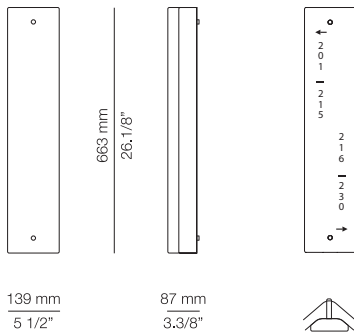

GADA

GAD_3921

FEATURES / CARACTERÍSTICAS
* LED 22W (3000K / Ang. 90° / >90 CRI 500mA) / 230V / Typ 3150 lumens
Non Dimmable

FINISHES / ACABADOS
Shade: 74 WH
Textured vinyl shade:
50 MM
51 CT
52 WD

EURO €
404
456
456
456

Signage
Optional laser-cut signage / Minimum order 13 units
Señalización opcional con láser / Pedido mínimo 13 unidades

EURO €
37