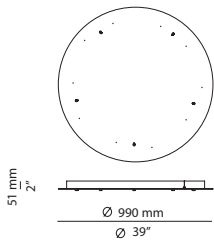

ROUND MULTIPLE CANOPY - R100S (VOLTA / REVOLTA)

113535XX5

5 VOLTA T-3535

FEATURES / CARACTERÍSTICAS

Canopy for 5 volta / revolta pendants
Sujeción para 5 suspensiones volta / revolta
Compatible with items:
T-3535C / T-3536C / T-3635C / T-3636C

FINISHES / ACABADOS

26 BLK
71 WH

EURO €

957
957

ROUND MULTIPLE CANOPY - L40S (REVOLTA)

113635XX2