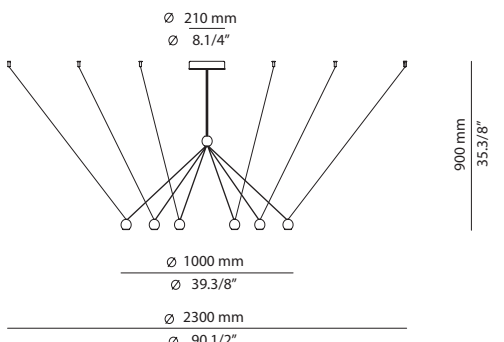

COMPASS

COM_R21S6 - WITH SURFACE CANOPY

1. **Composition includes:**
2. 1 single canopy 114074XX2
   - 6 units of T-4074
   - 3 drivers 671000087 / Dimmable Triac

FINISHES / ACABADOS	EURO €
26 BLK	1664
55 BG	1664
59 TC	1664