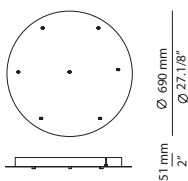

ROUND MULTIPLE CANOPY - R70S

113415XX4

FEATURES / CARACTERÍSTICAS

Canopy for 7 single pendants
Sujeción para 7 suspensiones individuales
Compatible with items: T-3302C / T-3415C /
T-3534C / T-3734C T-3735C / T-3736C / T-3744 /
T-3934

FINISHES / ACABADOS

20 GLD M
26 BLK
71 WH

FINISH	EURO €
20 GLD M	835
26 BLK	826
71 WH	826