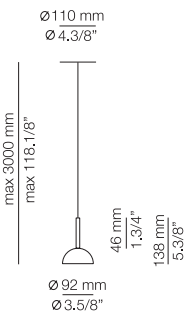

FEATURES / CARACTERÍSTICAS

* LED 6,2W (2700K / Ang. 70° / >90 CRI 350mA) / 230V / Typ 725 lumens
Remote driver included / Dimmable Triac

FINISHES / ACABADOS

26 BLK
74 WH
59 TC

EURO €

254
254
264

Product includes:

- 1 recessed canopy 113534XX2
- 1 unit of T-3934 with cable
- 1 remote driver 671000061 / Dimmable Triac

Ø 45mm drill on dropped ceiling
Orificio Ø 45mm en falso techo

REMOTE DRIVER DALI - 671000092

18W / 350mA / 230V / DALI Dimmable
UPON REQUEST / BAJO PEDIDO

EURO €

79

Ø 60mm drill on dropped ceiling
Orificio Ø 60mm en falso techo